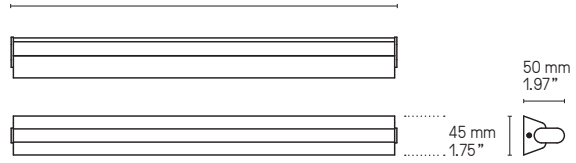

**Norme  
Standard**

IP44	Classe II
IP44	Class II

**Designer**

Émilie Cathelineau

IP Metrop SG/PG

**IP Metrop**

325 mm  
12.8"

525 mm  
20.7"