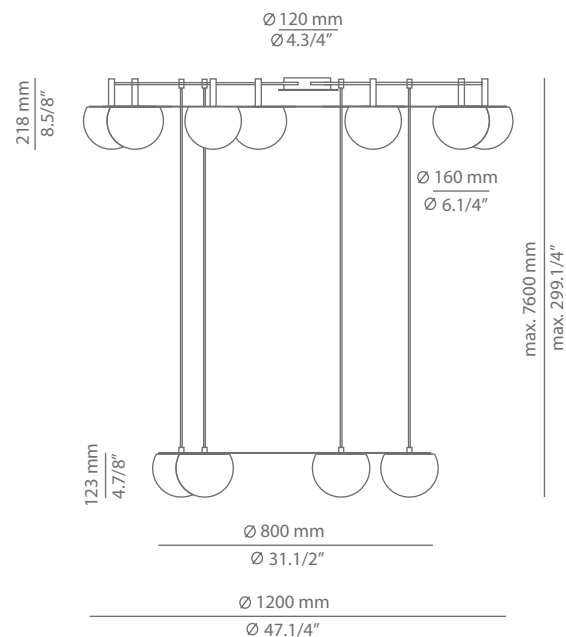

Finish canopy
26 BLK Black
Finish panel
■ 26 BLK Black
■ CUSTOM