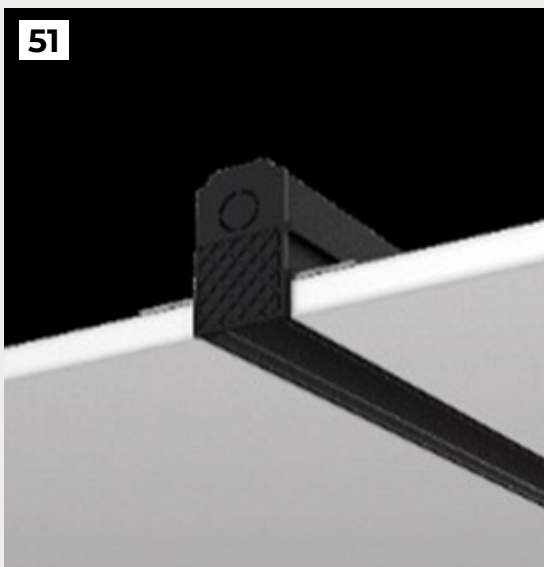

Код: TRX034-423.12B

[Открыть на сайте](#)

52.

**Потолочный светильник Zon
Downlight**

Код: C032CL-90W4K-RD-W

[Открыть на сайте](#)

51

52