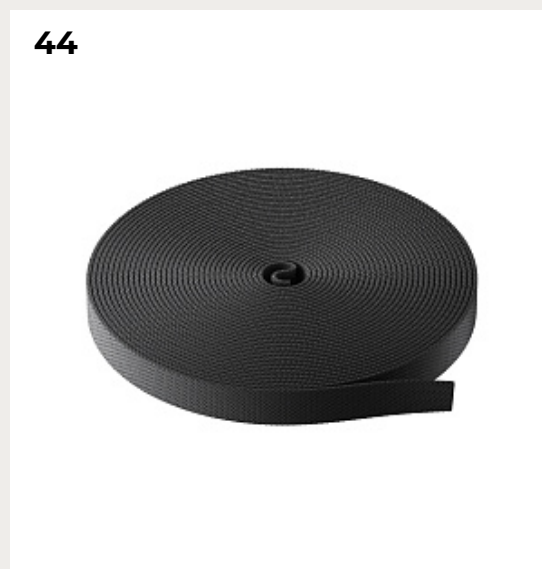

41.

**Подвесной светильник Ray
Pendant**

Код: P022PL-L10W

[Открыть на сайте](#)

42.

**Подвесной светильник Ray
Pendant**

Код: P022PL-L10B

[Открыть на сайте](#)