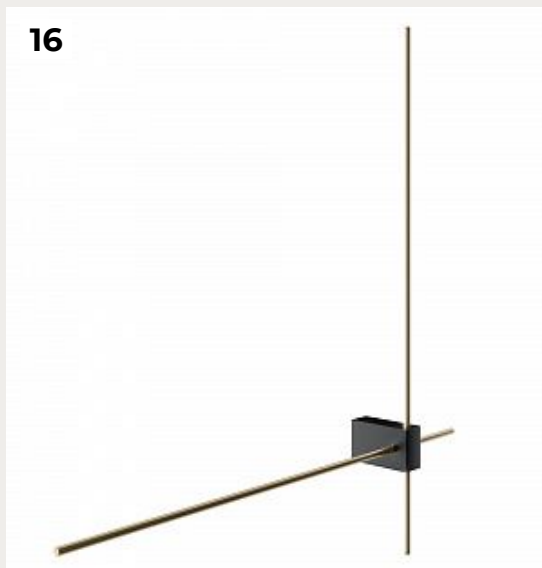

13

14

15

16

13.

Подвесной светильник VEGO by Romatti

Код: MOD031PL-12B

[Открыть на сайте](#)

14.

Подвесной светильник RIMET by Romatti

Код: MOD058PL-L74BS4K

[Открыть на сайте](#)

15.

Подвесной светильник COMOS by Romatti

Код: MOD057PL-L78W4K

[Открыть на сайте](#)

16.

Настенный светильник (бра) NARS by Romatti

Код: C070WL-L12GB3K

[Открыть на сайте](#)