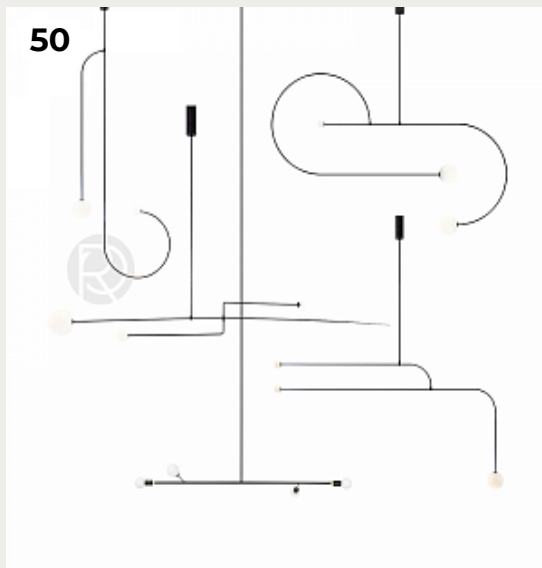

49.

50.

49.

PIANO by Cie El

Код: OPD157 (4 варианта)

[Открыть на сайте](#)

50.

MOBILE by Romatti

Код: PD1621 (10 вариантов)

[Открыть на сайте](#)

51.

GLASS by Romatti

Код: PD7131 (24 варианта)

[Открыть на сайте](#)

52.

Maizo by Romatti

Код: PD157 (4 варианта)

[Открыть на сайте](#)

51.

52.