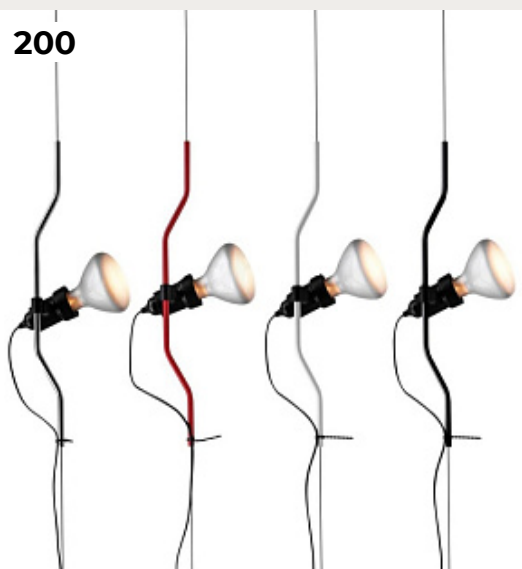

200.

PARENESI by Romatti

Код: G-510S-A/WH

[Открыть на сайте](#)

199

200

201

202