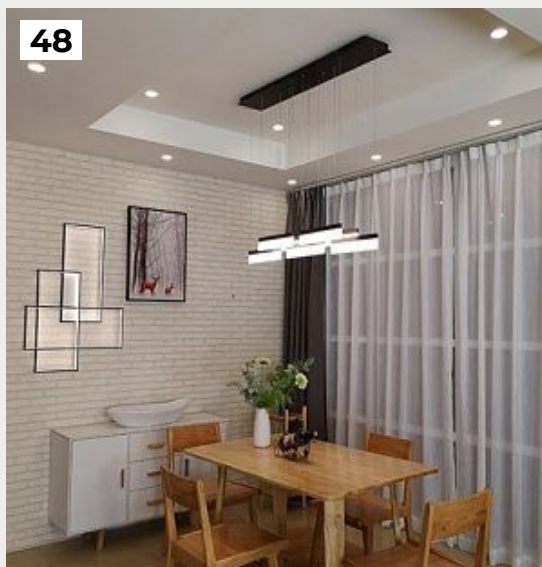

Подвесной светильник ARABE by Romatti

Код: SL1157.303.05

[Открыть на сайте](#)

47

48

47.

Подвесной светильник KIRCONO by Romatti

Код: SL1201.203.04