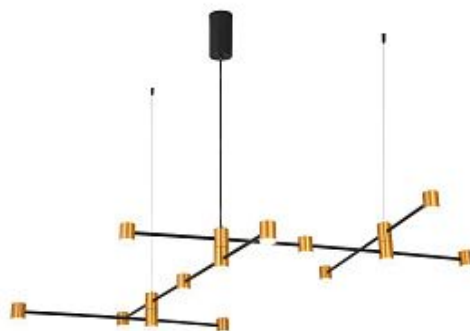

Подвесной светильник FANE by Romatti

Код: SL1605.403.06

[Открыть на сайте](#)

63

64

65

66

67