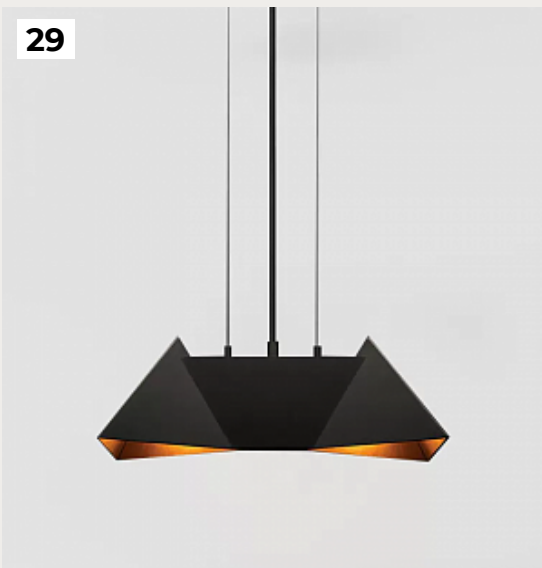

29

30

29.

AVANTI by Romatti

Код: PD1754 (2 варианта)

[Открыть на сайте](#)

30.

Подвесной светильник RELO by Romatti

Код: SL1182.103.12

[Открыть на сайте](#)

31.

Подвесной светильник ALEBA by Romatti

Код: SL6109.213.01

[Открыть на сайте](#)

32.

Подвесной светильник CHERTO by Romatti

Код: MOD017PL-L13G

[Открыть на сайте](#)

31

32