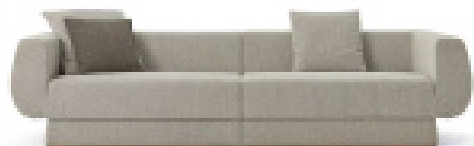

161

162

161.

WARSE by Romatti

Код: DE1337 (2 варианта)

[Открыть на сайте](#)

162.

OLKER by Romatti

Код: DL8303

[Открыть на сайте](#)

163.

OMNI by Romatti

Код: DE1362 (2 варианта)

[Открыть на сайте](#)

164.

ESSTA by Romatti

Код: MDL8301 (3 варианта)

[Открыть на сайте](#)

163

164