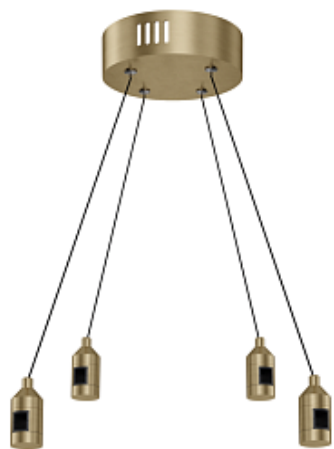

33

34

35

36

33.

HURS by Romatti

Код: PK1126 (2 варианта)

[Открыть на сайте](#)

34.

ZOLON by Romatti

Код: PK1134

[Открыть на сайте](#)

35.

POLTEN by Romatti

Код: PK1119 (6 вариантов)

[Открыть на сайте](#)

36.

AEDIR by Romatti

Код: PK1121 (6 вариантов)

[Открыть на сайте](#)