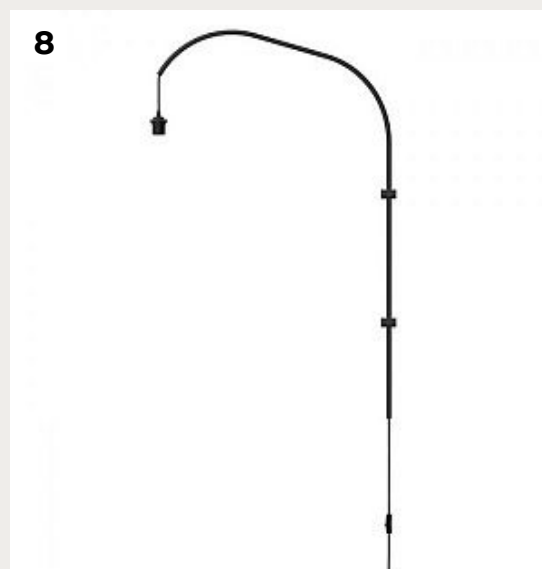

РОММАТТИ

УНИВЕРСАЛЬНОЕ КРЕПЛЕНИЕ

2024

1.
**Основание для бра Мини Willow
Mini wall hanger white H 50 cm**

Код: 4150

[Открыть на сайте](#)

2.
Подставка Tripod белый

Код: 4015

[Открыть на сайте](#)

3.
**Основание для бра Мини Willow
Mini wall hanger black H 50 cm**

Код: 4151

[Открыть на сайте](#)

4.
**Потолочная чаша на 3 плафона
Cannonball Black**

Код: 4092

[Открыть на сайте](#)

13

14

15

16

13.

Основание для бра double white (Д-77,7, В-123см) D1,5 текстильный провод с вилкой

Код: 4130

[Открыть на сайте](#)