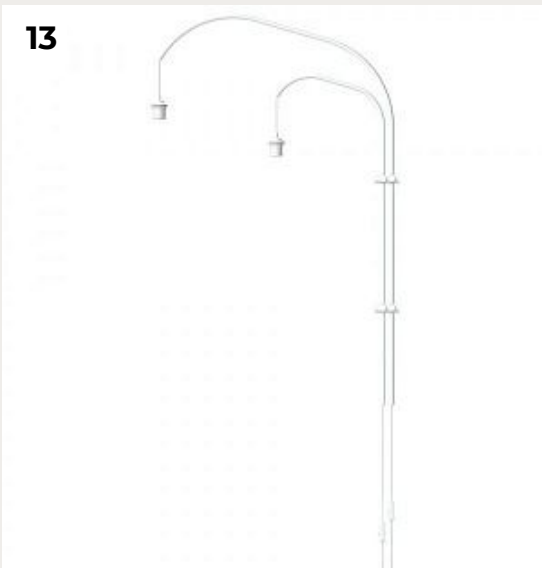

11.

**Потолочная чаша на 3 плафона
Cannonball White**

Код: 4090

[Открыть на сайте](#)

12.

Подставка Tripod Table белый

Код: 4021

[Открыть на сайте](#)

13

14

15

16

13.

Основание для бра double white (Д-77,7, В-123см) D1,5 текстильный провод с вилкой

Код: 4130

[Открыть на сайте](#)

14.

Штатив Light Around для светильника, белый

Код: 5400

[Открыть на сайте](#)

15.

Основание для бра double black (Д-77,7, В-123см) 1,5 текстильный провод с вилкой

Код: 4131

[Открыть на сайте](#)