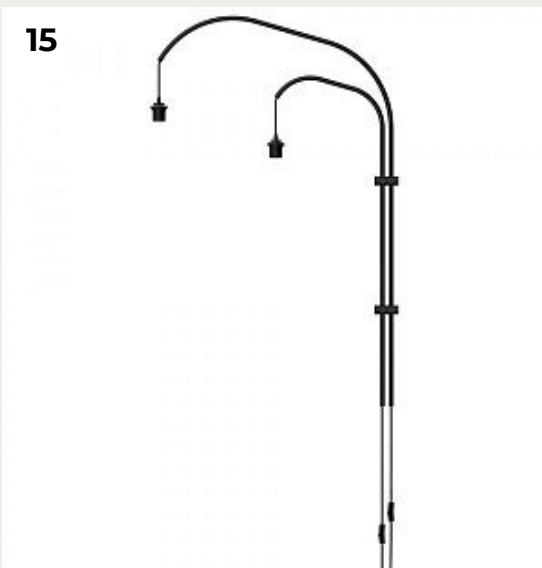

11.

**Потолочная чаша на 3 плафона
Cannonball White**

Код: 4090

[Открыть на сайте](#)

12.

Подставка Tripod Table белый

Код: 4021

[Открыть на сайте](#)

13

14

15

16

13.

Основание для бра double white (Д-77,7, В-123см) D1,5 текстильный провод с вилкой

Код: 4130

[Открыть на сайте](#)