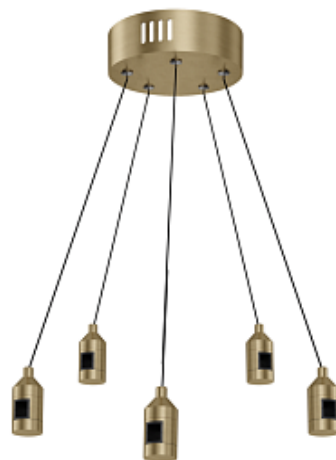

24.

ZOLON by Romatti

Код: PK1132 (2 варианта)

[Открыть на сайте](#)

25

26

27

28