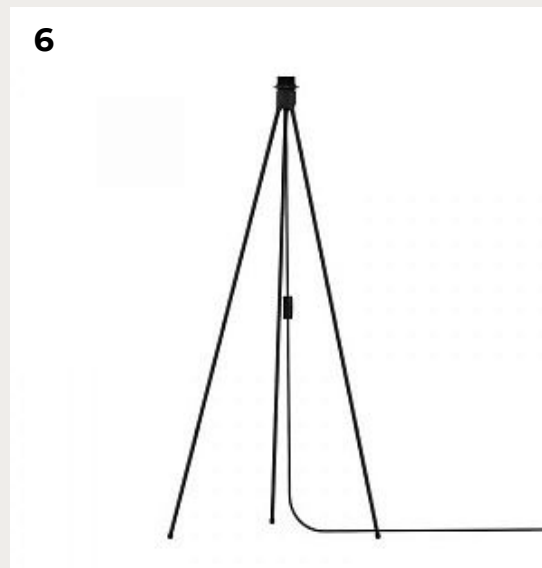

РОММАТТИ

УНИВЕРСАЛЬНОЕ КРЕПЛЕНИЕ

2024

1.
**Основание для бра Мини Willow
Mini wall hanger white H 50 cm**

Код: 4150

[Открыть на сайте](#)

2.
Подставка Tripod белый

Код: 4015

[Открыть на сайте](#)

3.
**Основание для бра Мини Willow
Mini wall hanger black H 50 cm**

Код: 4151

[Открыть на сайте](#)

4.
**Потолочная чаша на 3 плафона
Cannonball Black**

Код: 4092

[Открыть на сайте](#)

5.

**Кластер 2 Cannonball черный
E27-15W LED, длина провода 2,5м,
для всех Umage ламп**

Код: 4091

[Открыть на сайте](#)

6.

Подставка Tripod чёрный

Код: 4016

[Открыть на сайте](#)

13

14

15

16

13.

Основание для бра double white (Д-77,7, В-123см) D1,5 текстильный провод с вилкой

Код: 4130

[Открыть на сайте](#)