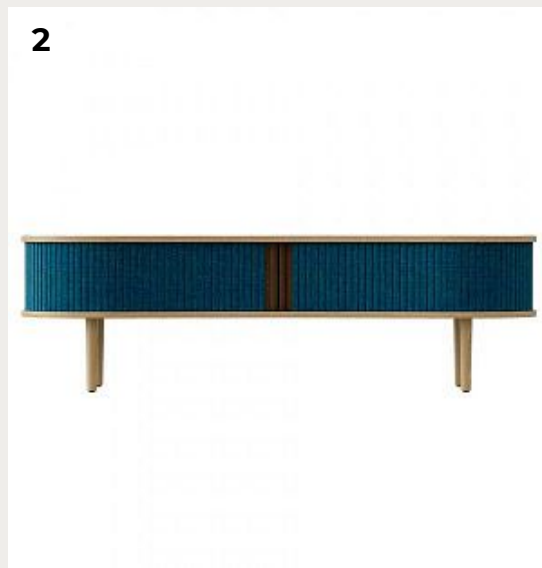

1.

AXIS by Romatti

Код: ТВ1123

[Открыть на сайте](#)

2.

Тумба под ТВ Audacious TV, синяя

Код: 5601+5601-1

[Открыть на сайте](#)

3.

ASHAP by Romatti

Код: ТВ1151

[Открыть на сайте](#)

4.

DREAM by Romatti

Код: ТВ1127

[Открыть на сайте](#)