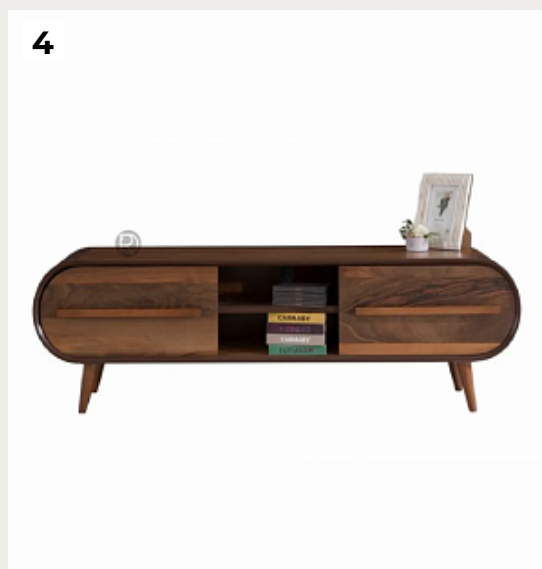

# РОМАТТИ

**ДИЗАЙНЕРСКИЕ ТВ ТУМБЫ В СТИЛЕ ЛОФТ**

2024

1.

**AXIS by Romatti**

Код: ТВ1123

[Открыть на сайте](#)

2.