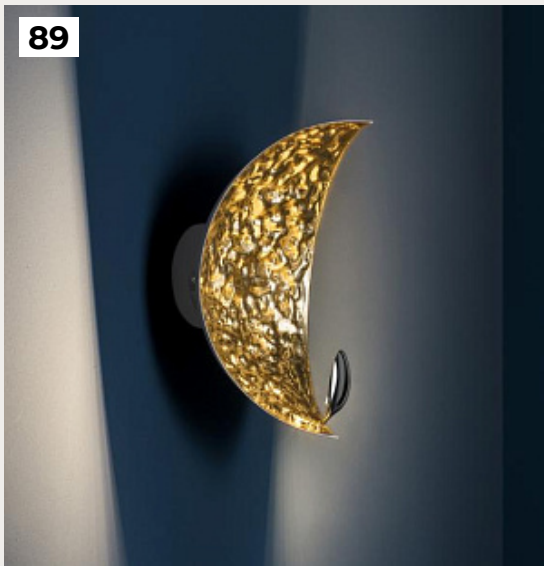

88.

**Настенный светильник ALTROVE  
PARETE by Artemide**

Код: 1352050A

[Открыть на сайте](#)

87

88

89.

**STCHU-MOON by Catellani & Smith  
Lights**