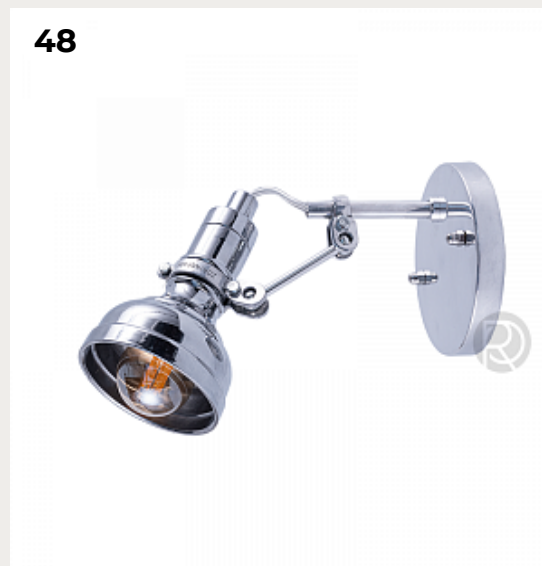

45.

LUNA by Catellani & Smith Lights

Код: OW5283 (3 варианта)

[Открыть на сайте](#)

46.

COTONOU by Mullan Lighting

Код: OW159 (4 варианта)

[Открыть на сайте](#)

47.

ESPLOR by Romatti

Код: W2487

[Открыть на сайте](#)

48.

ROVIGO by Romatti

Код: W8764

[Открыть на сайте](#)