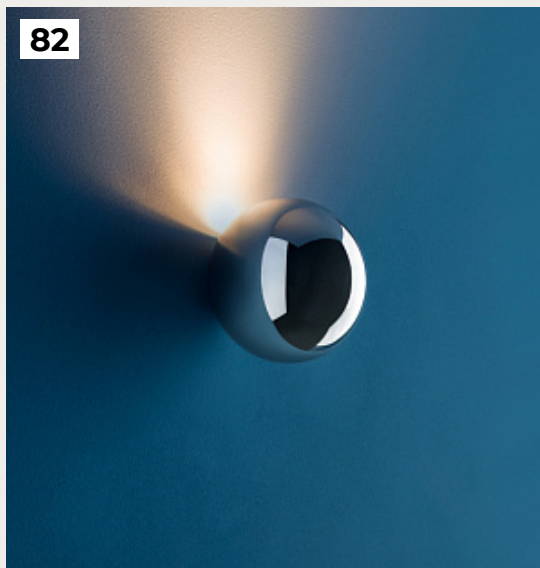

Код: OW5286 (9 вариантов)

[Открыть на сайте](#)

78.

**Настенный светильник (Бра)  
ROMEZO by Romatti**

Код: ROMEO AP2 CHROME

[Открыть на сайте](#)

79.

**Светильник настенный Lesser  
matt nickel 41026**

Код: 41026

[Открыть на сайте](#)

80.

**KELVIN EDGE by Flos**

Код: OW5197 (4 варианта)

[Открыть на сайте](#)

81

82