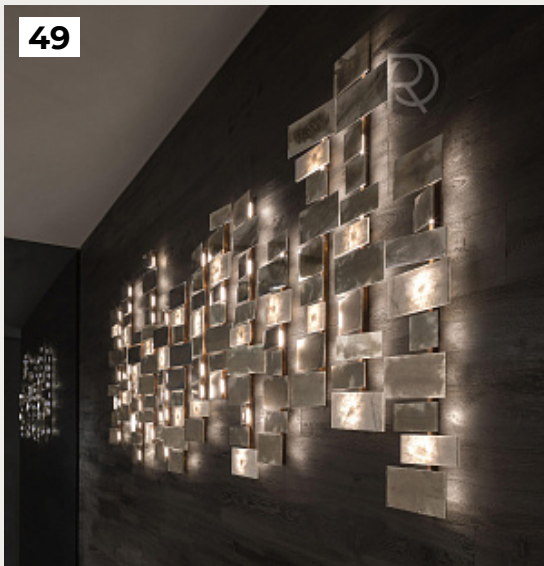

Код: W8764

[Открыть на сайте](#)

49.

**ABACO by Henge**

Код: OW5246 (4 варианта)

[Открыть на сайте](#)

50.

**Настенный светильник TOLOMEO  
by Artemide**