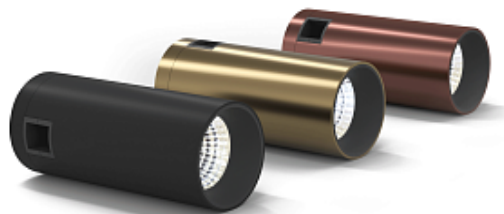

121

122

123

124

121.

CINTA L by Romatti

Код: B90-70 (2 варианта)

[Открыть на сайте](#)

122.

LORA by Romatti

Код: L50-A120 (3 варианта)

[Открыть на сайте](#)

123.

VITTERS by Romatti

Код: CLY101-1C

[Открыть на сайте](#)

124.

POLTOR by Romatti

Код: WLY101-B69-250

[Открыть на сайте](#)