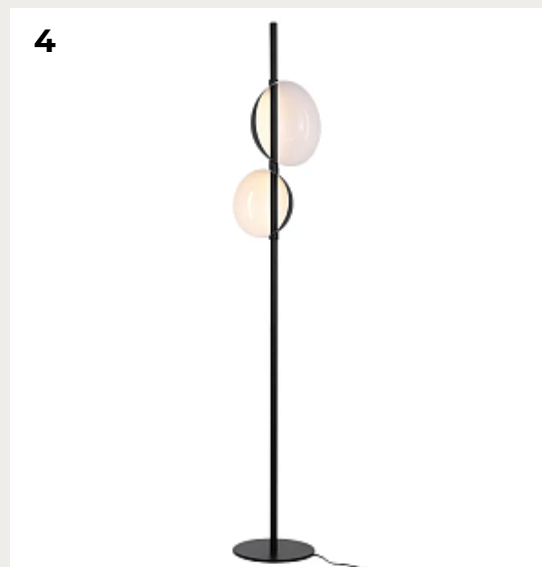

1.

OSTRICH by Romatti

Код: T1951 (7 вариантов)

[Открыть на сайте](#)

2.

NIM by Romatti

Код: TH4032

[Открыть на сайте](#)

3.

TWIGGY by Romatti

Код: T782 (4 варианта)

[Открыть на сайте](#)

4.

SUPERLUNA by Romatti

Код: TH4033 (2 варианта)

[Открыть на сайте](#)