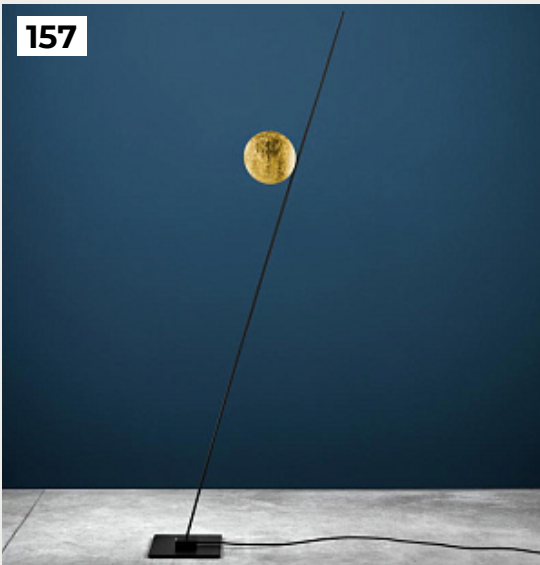

CARRARA by Romi Amsterdam

Код: OT5116

[Открыть на сайте](#)

155

156

157.

LEDERAM CIRCLE by Catellani & Smith Lights

Код: OT5216 (8 вариантов)