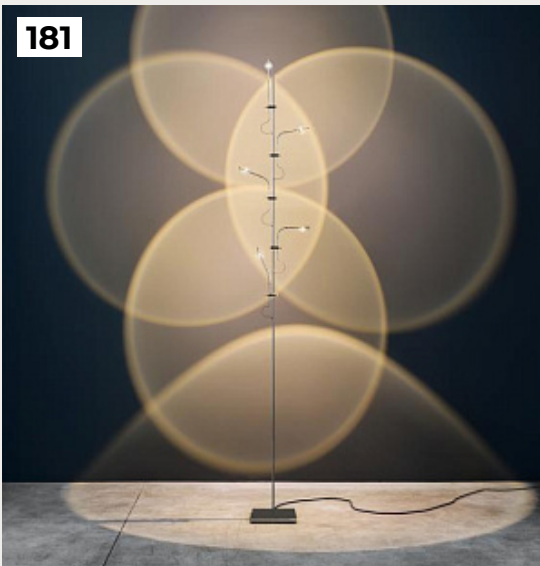

[Открыть на сайте](#)

180.

POSTKRISI LONO by Catellani & Smith Lights

Код: OT5214 (3 варианта)

[Открыть на сайте](#)

181.

WA WA by Catellani & Smith Lights

Код: OT5199