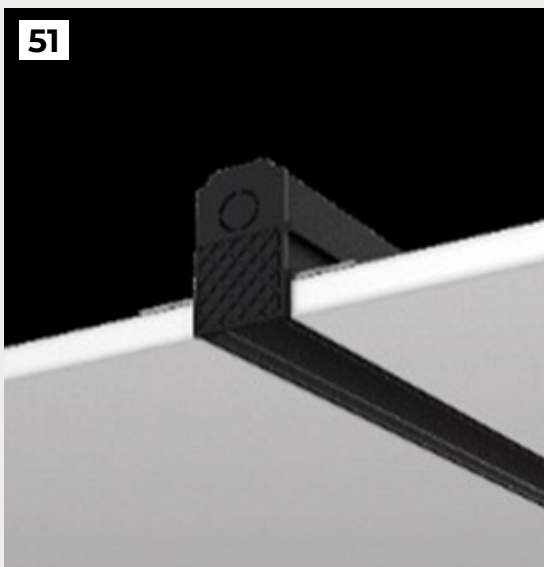

Код: TRX034-423.12B

[Открыть на сайте](#)

52.

**Потолочный светильник Zon  
Downlight**

Код: C032CL-90W4K-RD-W

[Открыть на сайте](#)

51

52