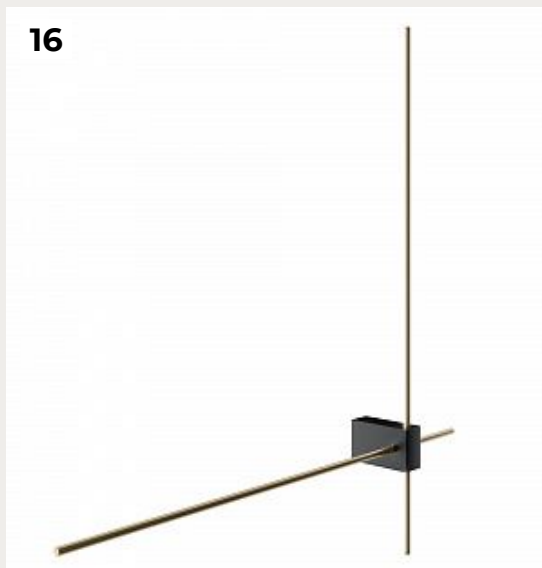

13

14

15

16

13.

**Подвесной светильник VEGO by Romatti**

Код: MOD031PL-12B

[Открыть на сайте](#)