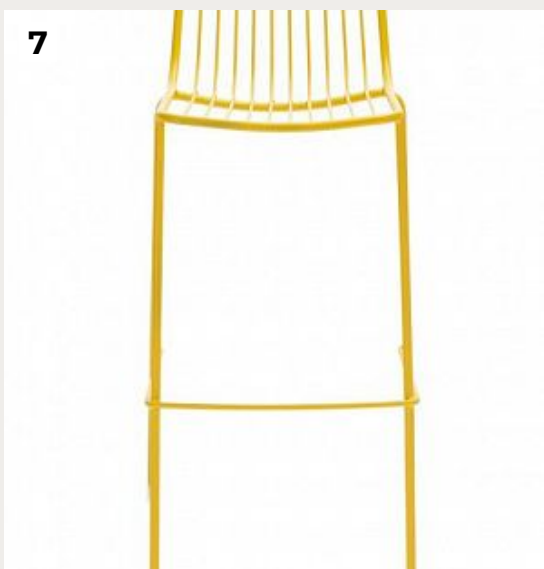

5.

Стул Log by Pedrali

Код: 365/1 (4 варианта)

[Открыть на сайте](#)

6.

Барный стул Babila by Pedrali

Код: 2706/an (10 вариантов)

[Открыть на сайте](#)

7.

Барный стул Nolita by Pedrali

Код: 3658/gi100 (6 вариантов)

[Открыть на сайте](#)

8.

Стул Elle by Pedrali

Код: Pedrali 452 (Коричневый)

[Открыть на сайте](#)