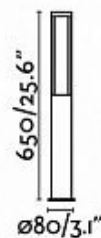

57

58

57.

**Уличный столб Giza dark grey
70767**

Код: 70767

[Открыть на сайте](#)

58.

Уличный столб Block grey 74142

Код: 74142

[Открыть на сайте](#)

59.

**Уличный столб Shelby dark grey
75538**

Код: 75538

[Открыть на сайте](#)

60.

**Уличный столб Logar dark grey
75605**

Код: 75605

[Открыть на сайте](#)

59

60