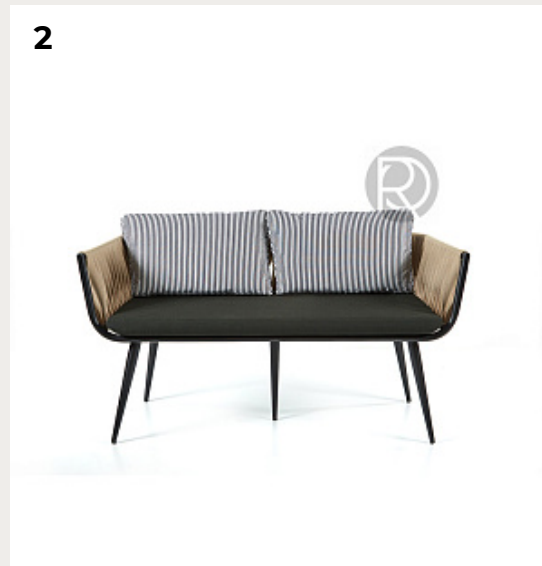

**РОМАТИ**

**ДИЗАЙНЕРСКИЕ САДОВЫЕ ДИВАНЫ**

2026

1.

**RUES by Romatti**

Код: D11149

[Открыть на сайте](#)

2.