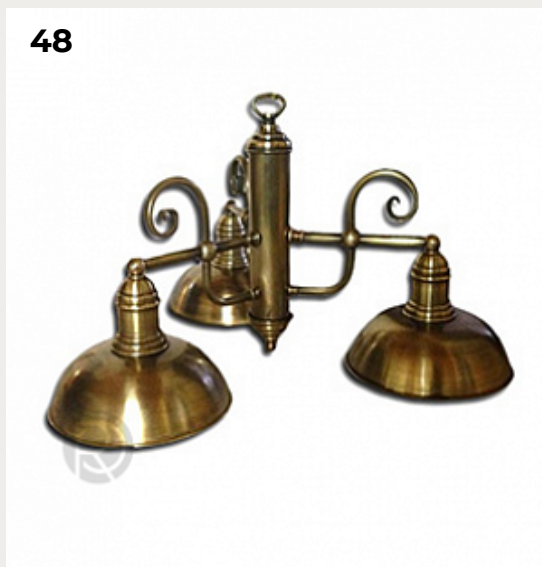

48.

МУРАН by Romatti

Код: L1745

[Открыть на сайте](#)

47

48

49

50