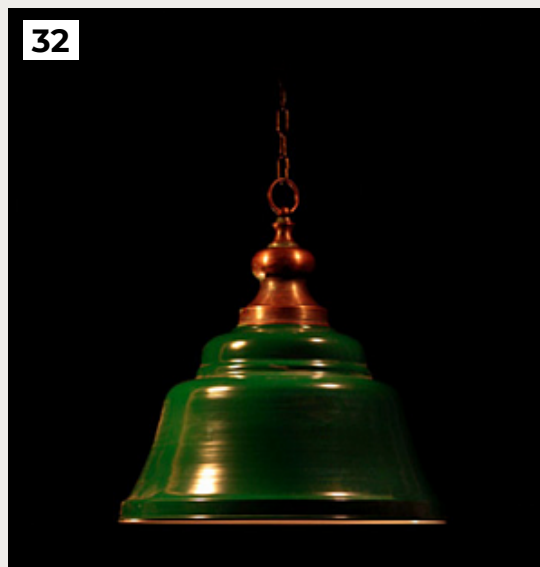

Код: 1038

[Открыть на сайте](#)

29.

СФЕРА-2 by Romatti

Код: PD1775 (2 варианта)

[Открыть на сайте](#)

30.

Каспари-спот