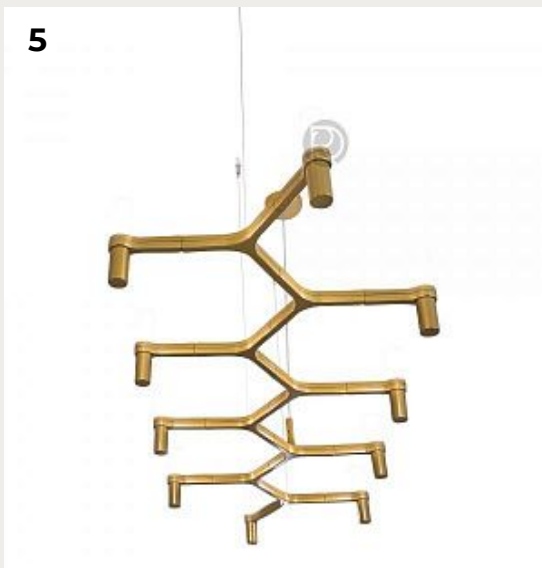

[Открыть на сайте](#)

3.
TUBES 3

Код: OPD1193 (3 варианта)

[Открыть на сайте](#)

4.
MINI LAMPE DEMARSEILLE by NEMO lighting

Код: OW1221 (3 варианта)

[Открыть на сайте](#)

5.

CROWN PLANA LINEA by NEMO lighting

Код: OL1186

[Открыть на сайте](#)

6.

PARLIAMENT by NEMO lighting

Код: OT1139 (3 варианта)

[Открыть на сайте](#)

7.