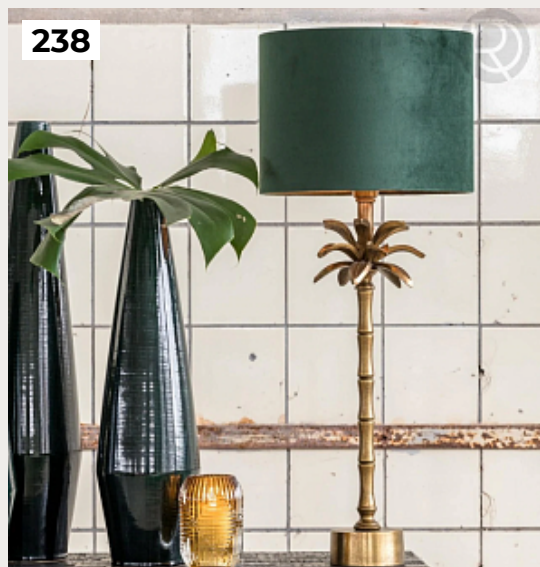

[Открыть на сайте](#)

235

236

237

238

237.

BON JOUR VERSAILLES by Flos

Код: ON5161 (12 вариантов)