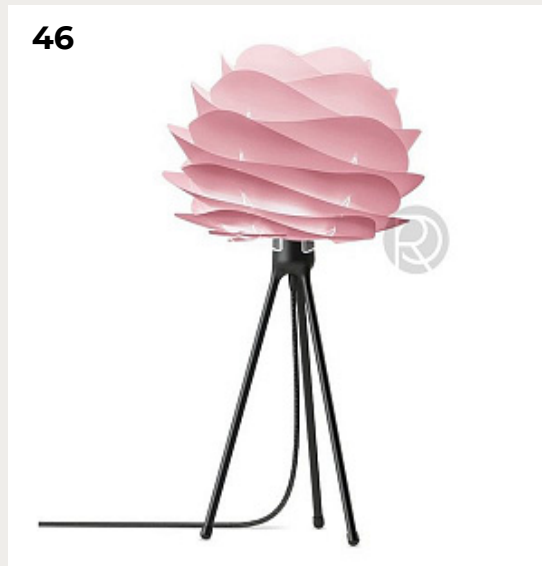

45.

Firebird by Romatti

Код: N668 (4 варианта)

[Открыть на сайте](#)

46.

VITA CARMINA by Romatti

Код: N563 (12 вариантов)

[Открыть на сайте](#)

47.

SHELL by Romatti

Код: N388

[Открыть на сайте](#)

48.

NITH by Romatti

Код: TH3207

[Открыть на сайте](#)