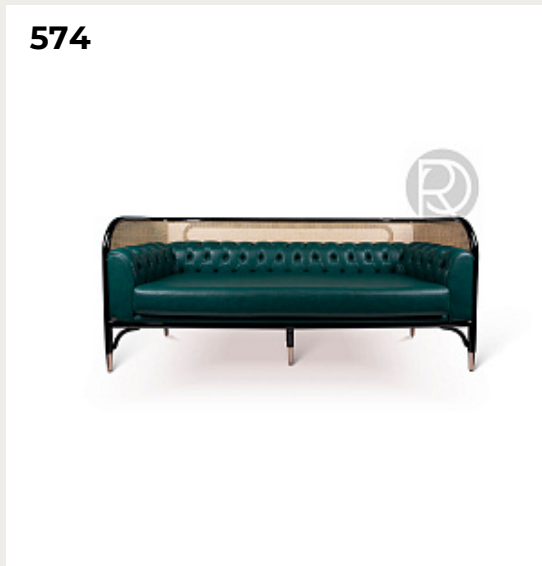

573.

Кресло A Conversation Piece, дуб/серебристый

Код: 5506

[Открыть на сайте](#)

574.

MICKEY by Romatti

Код: D5215

[Открыть на сайте](#)