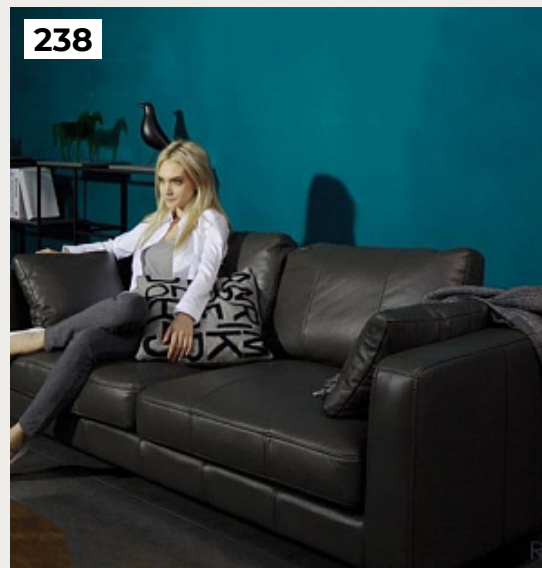

237.

Gravmark by Romatti

Код: ПК388 (15 вариантов)

[Открыть на сайте](#)

238.

Angi Base by Romatti

Код: ВК-1450 (9 вариантов)

[Открыть на сайте](#)

239.

Диван Social by Pedrali

Код: Pedrali DSO_2P (Синий)

[Открыть на сайте](#)

240.

Пуф Nick by Ditre Italia

Код: nick-U1000+JTA02 (2 варианта)

[Открыть на сайте](#)