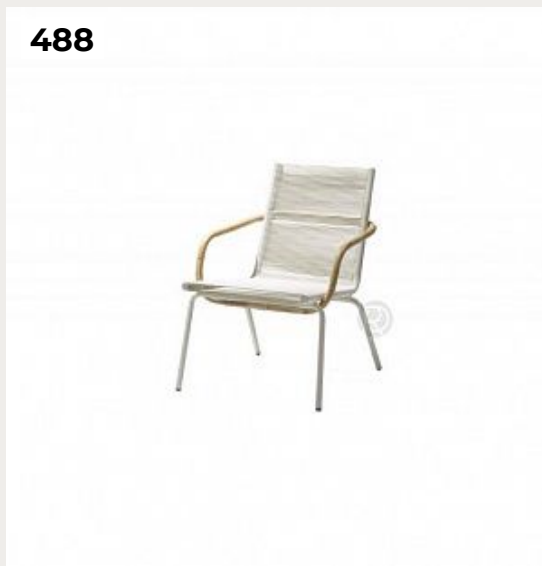

485

486

485.

SAGA by Romatti TR

Код: K373

[Открыть на сайте](#)

486.

PEARL by Romatti TR

Код: K405 (4 варианта)

[Открыть на сайте](#)

487.

Пуф Nector by Softline

Код: 2-360

[Открыть на сайте](#)

487

488

488.

SIDD by Cane-Line

Код: ОК3297 (2 варианта)

[Открыть на сайте](#)