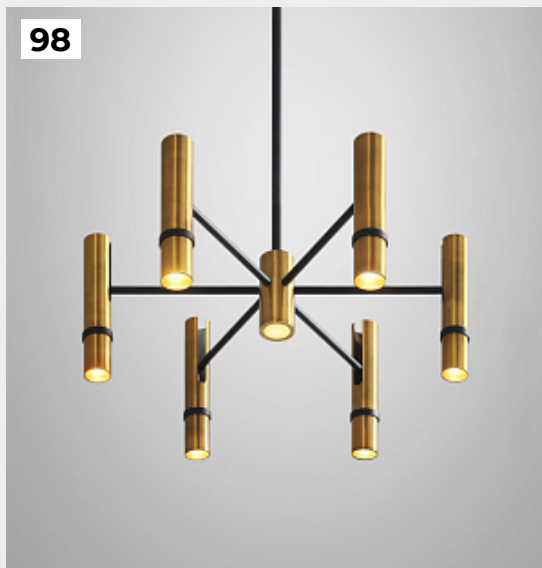

97

98

97.

OMED by Romatti

Код: L858

[Открыть на сайте](#)

98.

WEHOLY by Romatti

Код: L1668 (2 варианта)

[Открыть на сайте](#)

99.

ZEINER by Romatti

Код: L1229 (5 вариантов)

[Открыть на сайте](#)

100.

WANDERLUST by Currey & Company

Код: OL1991

[Открыть на сайте](#)

99

100