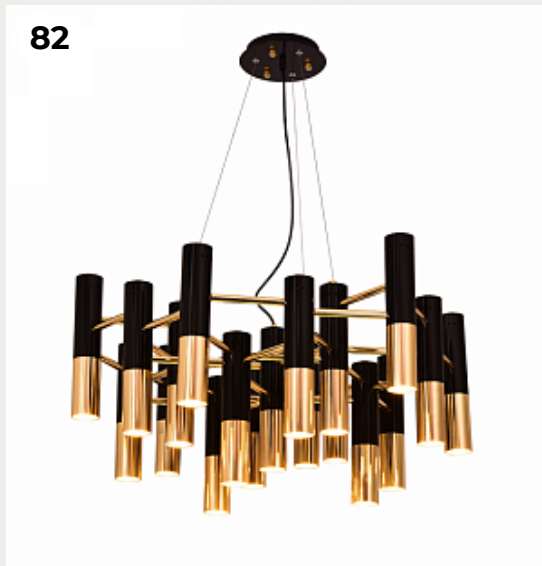

81

82

81.

BINOS by Romatti

Код: L1344 (6 вариантов)

[Открыть на сайте](#)

82.

IKE by Romatti

Код: L2848 (6 вариантов)

[Открыть на сайте](#)

83.

ARETI PLANT Lines by Romatti

Код: L573

[Открыть на сайте](#)

84.

FIREFLY by Romatti

Код: L7213 (9 вариантов)

[Открыть на сайте](#)

83

84