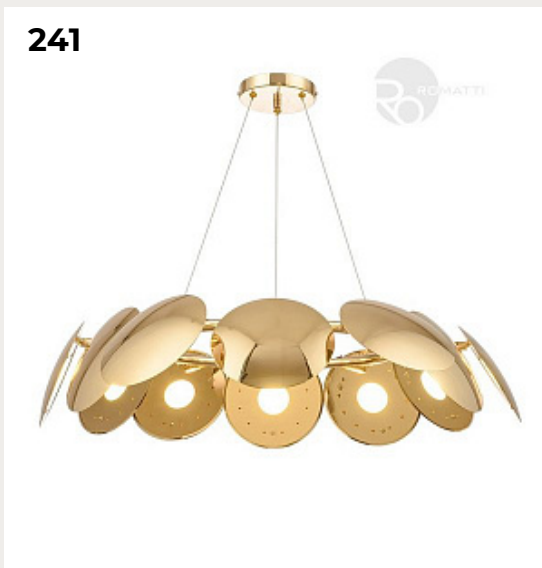

241

242

241.

Bittesby by Romatti

Код: GL-1975

[Открыть на сайте](#)

242.

ROWAN by Romatti

Код: L1180AA (8 вариантов)

[Открыть на сайте](#)

243.

Worsall by Romatti

Код: GL-1090 (2 варианта)

[Открыть на сайте](#)

244.

Landi by Romatti

Код: G2860-2

[Открыть на сайте](#)

243

244