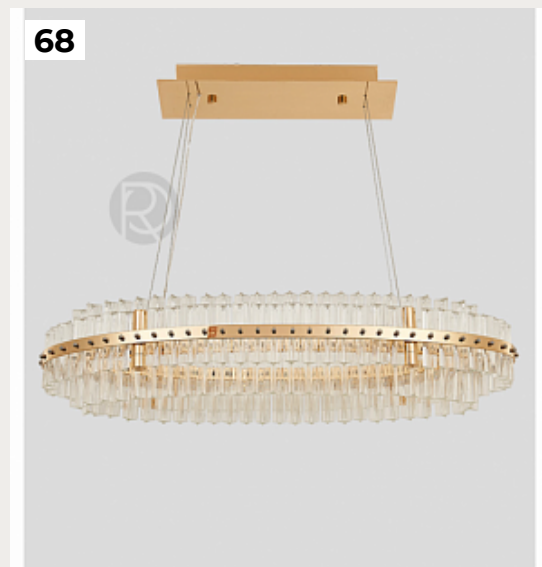

65.

ULI by Romatti

Код: L4334 (2 варианта)

[Открыть на сайте](#)

66.

ULAOP by Romatti

Код: L8925 (8 вариантов)

[Открыть на сайте](#)

67.

FUN by Romatti

Код: L1888 (3 варианта)

[Открыть на сайте](#)

68.

DARLIN by Romatti

Код: L3277 (4 варианта)

[Открыть на сайте](#)