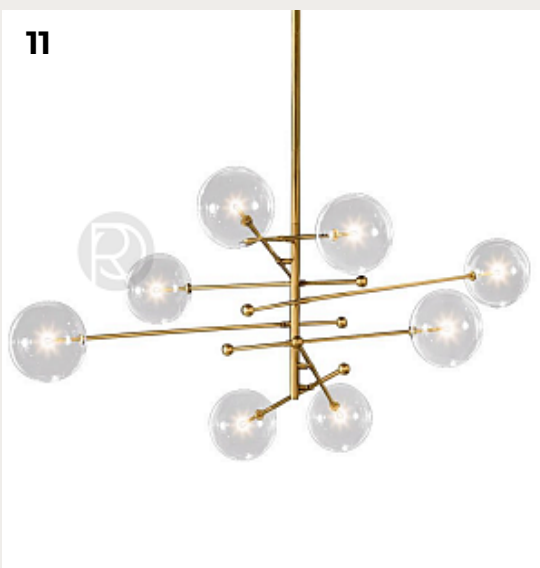

GLOBE MOBILE by Romatti

Код: PD1343 (4 варианта)

[Открыть на сайте](#)

12.

ENDY by Romatti

Код: L586 (16 вариантов)

[Открыть на сайте](#)

13