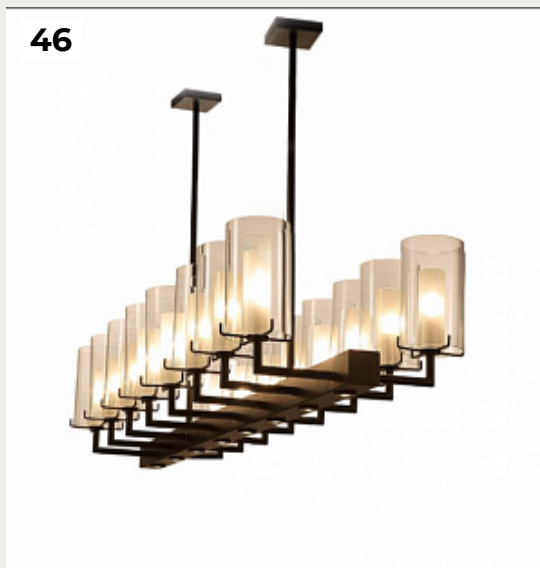

[Открыть на сайте](#)

43

44

45

46

45.

Projector Trio by Romatti

Код: 1398