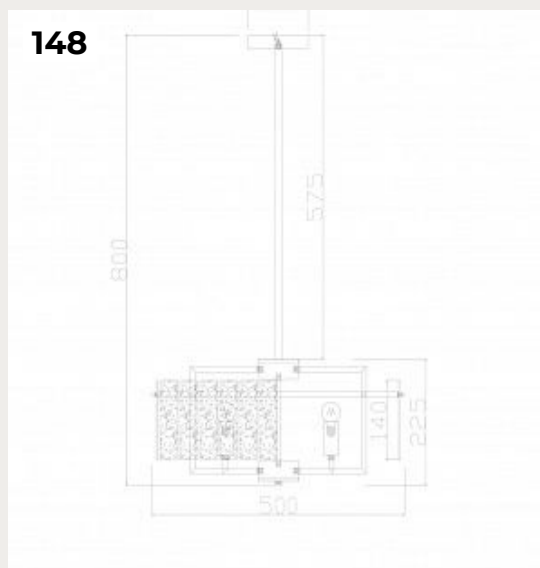

145.

ROXA by Romatti

Код: TH7530-3

[Открыть на сайте](#)

146.

BOROM by Romatti

Код: TH501 (5 вариантов)

[Открыть на сайте](#)

147.

RONALDO by Arteriors

Код: OL5432

[Открыть на сайте](#)

148.

Люстра BAIKA by Romatti

Код: FR5166PL-06N

[Открыть на сайте](#)