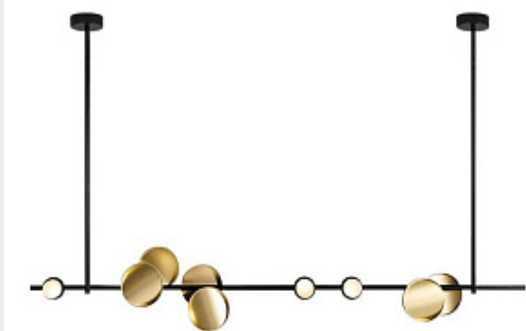

306

305.

ACCORD LINE by Romatti

Код: ASYD12-B

[Открыть на сайте](#)

306.

LEAFS by ITALAMP

Код: OL5473