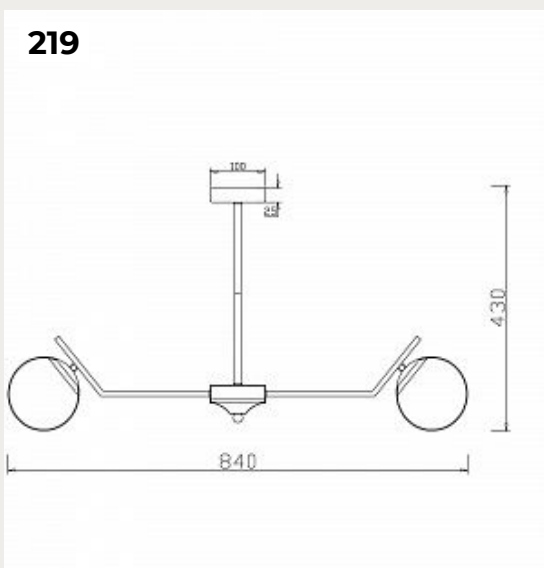

Люстра Felicity Modern

Код: FR5206PL-09FG

[Открыть на сайте](#)

219