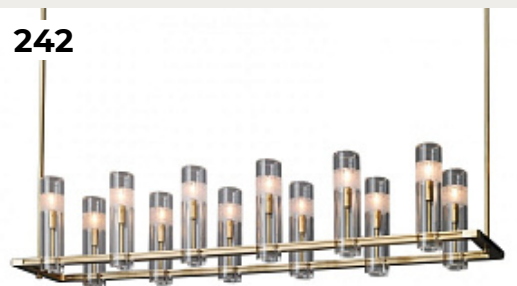

241

242

241.

**COURONNES SHADE by Bourgeois
Boheme Atelier**

Код: OL5384

[Открыть на сайте](#)

242.

FANTATA by Romatti

Код: TH8001 (2 варианта)

[Открыть на сайте](#)

243.

Люстра Sonder Modern

Код: FR5204PL-06BS

[Открыть на сайте](#)

244.

Люстра Sonder Modern

Код: FR5204PL-08BS

[Открыть на сайте](#)

243

244