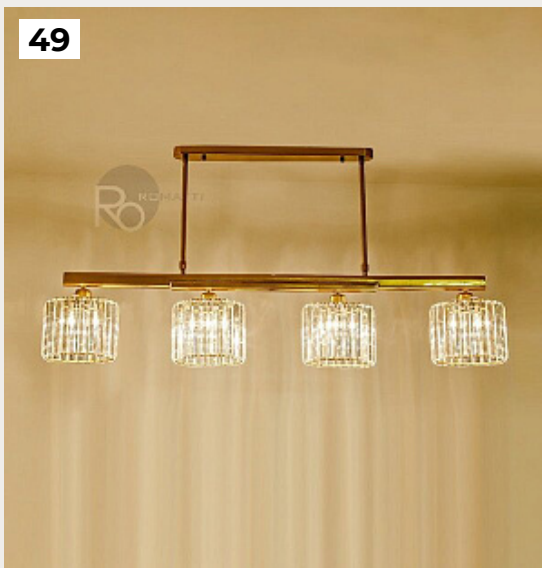

49.

Loran Vi by Romatti

Код: KL-90 (4 варианта)

[Открыть на сайте](#)

50.

Muar by Romatti

Код: Л 0508

[Открыть на сайте](#)

51.

Larry by Romatti

Код: PS-542 (4 варианта)

[Открыть на сайте](#)

52.

Люстра ELIO by Romatti

Код: MOD221-PL-08-G

[Открыть на сайте](#)