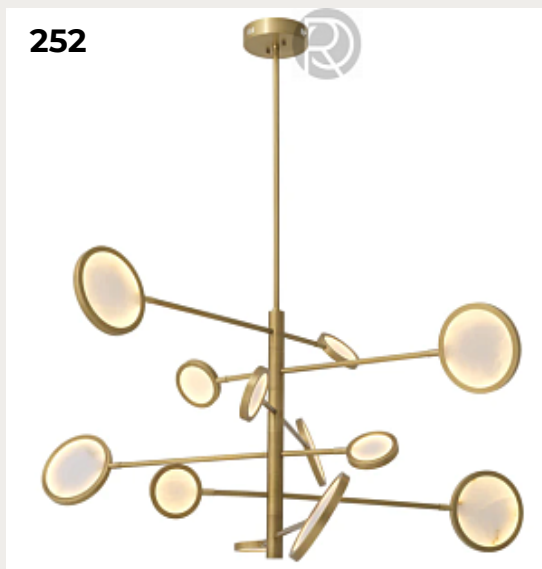

249

250

251

252

249.

Люстра Zing Modern

Код: FR5199PL-05BS

[Открыть на сайте](#)

250.

CALVINO by Visual Comfort

Код: OL5499 (2 варианта)

[Открыть на сайте](#)

251.

HIGHWIRE by Apparatus

Код: OL5355 (2 варианта)

[Открыть на сайте](#)

252.

DOMANI by EICHHOLTZ

Код: OL5346

[Открыть на сайте](#)