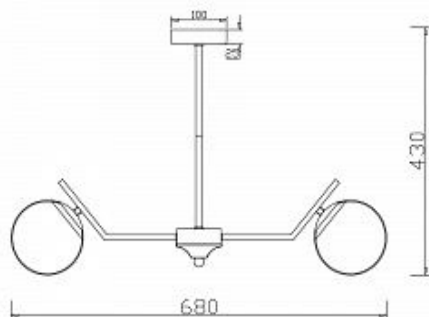

[Открыть на сайте](#)

168.

Люстра МАМЕТ by Romatti

Код: MOD099PL-06G

[Открыть на сайте](#)

167

168

169.