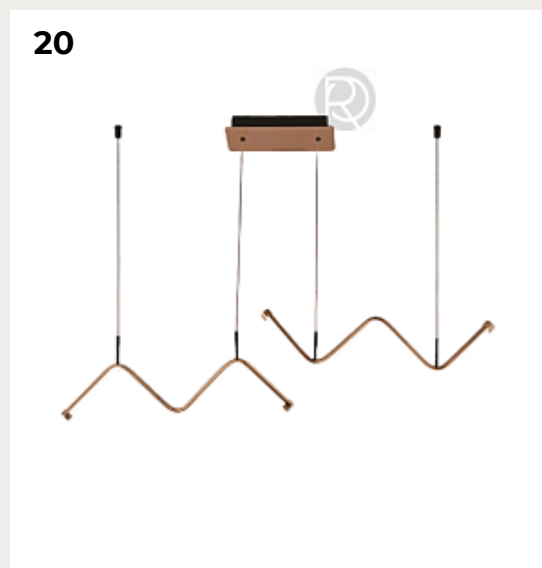

17.

COMIS by Romatti

Код: L11127 (2 варианта)

[Открыть на сайте](#)

18.

Люстра GASATIKA by Romatti

Код: 4001/02/10P

[Открыть на сайте](#)

19.

Люстра ENICITA by Romatti

Код: SL947.202.14

[Открыть на сайте](#)

20.

ZAGA by Romatti

Код: L11128 (2 варианта)

[Открыть на сайте](#)