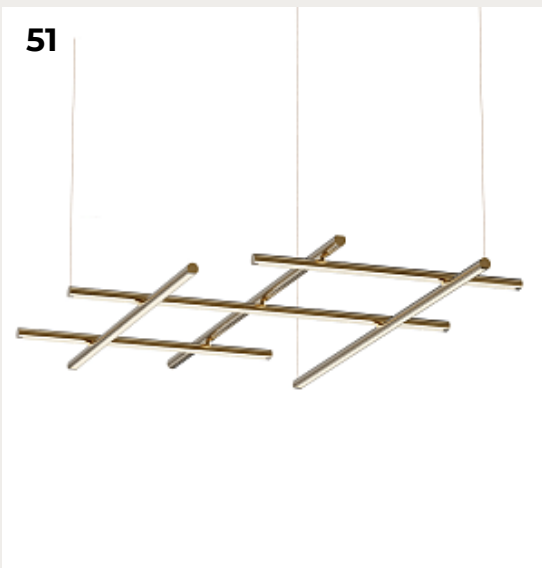

Люстра Stick Modern

Код: FR5395PL-L12B

[Открыть на сайте](#)

51.