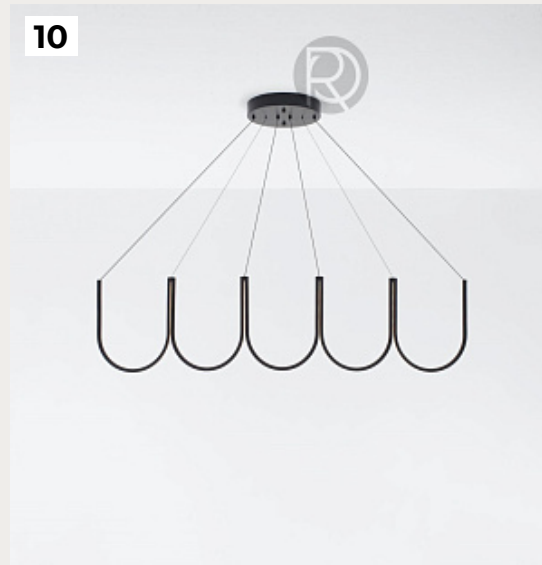

9.

Люстра LOSARE by Romatti

Код: ST153.543.33

[Открыть на сайте](#)

10.

U-SERIES LONG by Romatti

Код: L5344 (2 варианта)

[Открыть на сайте](#)

11.

LISSI by Romatti

Код: L11141 (2 варианта)

[Открыть на сайте](#)

12.

Подвесной светильник PALLE by Romatti

Код: 4005/05/04PL

[Открыть на сайте](#)