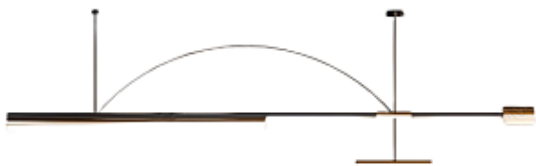

**Подвесной светильник PALLE by Romatti**

Код: 4005/02/04PL

[Открыть на сайте](#)

36.

**TEC CIRCLE by Romatti**

Код: L11274 (2 варианта)

[Открыть на сайте](#)

37