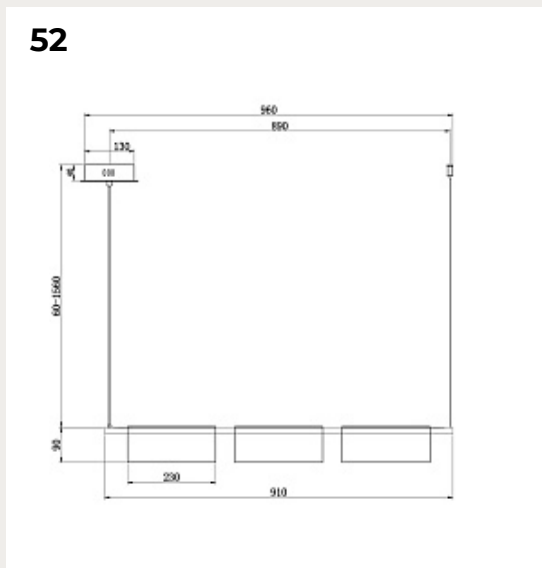

### Люстра Stick Modern

Код: FR5395PL-L12B

[Открыть на сайте](#)

51.

52.

53

54

53.