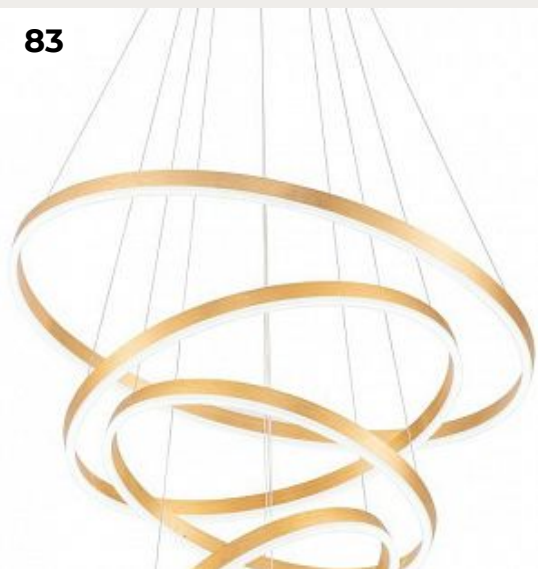

[Открыть на сайте](#)

84.

Подвесной светильник PALLE by Romatti

Код: 4005/05/01P+CB

[Открыть на сайте](#)

83

84

85