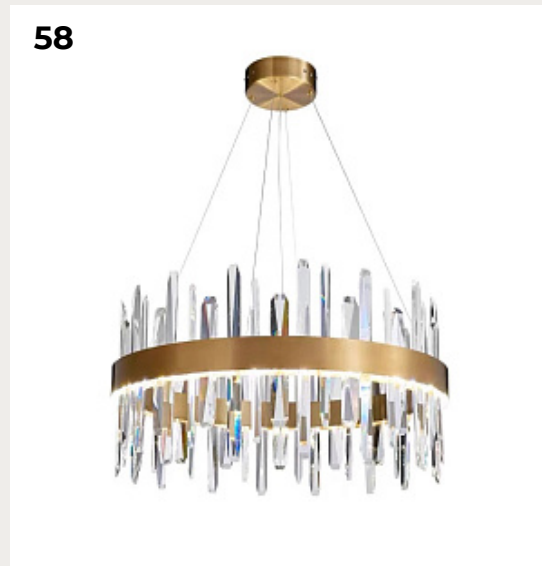

[Открыть на сайте](#)

56.

LAMPALUX ROUND by Romatti

Код: L1565

[Открыть на сайте](#)

55

56

57.