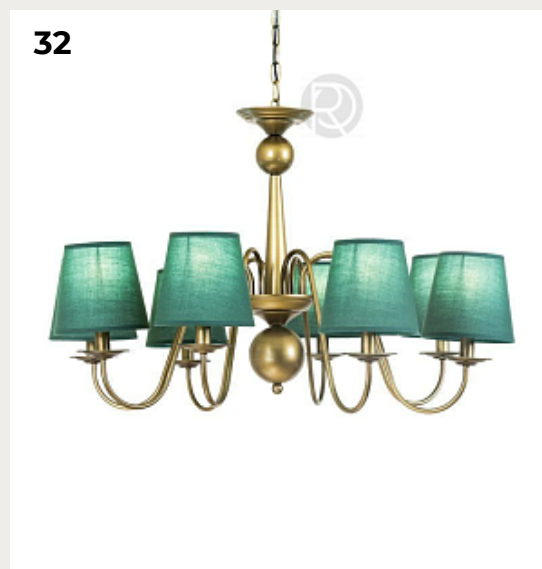

CALIFORNIA by Mullan Lighting

Код: OL1152

[Открыть на сайте](#)

28.

Magna by Romatti

Код: L718 (4 варианта)

[Открыть на сайте](#)

29.