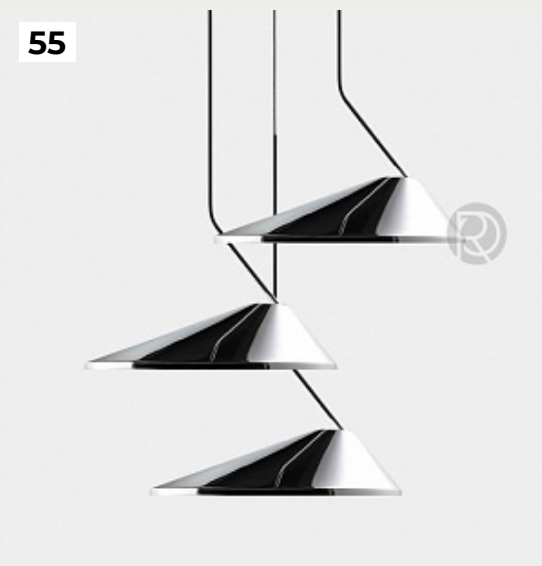

AQUA by Romatti Lighting

Код: OPD6574 (4 варианта)

[Открыть на сайте](#)

52.

Loft Milky by Romatti

Код: PD1284 (9 вариантов)

[Открыть на сайте](#)

53.