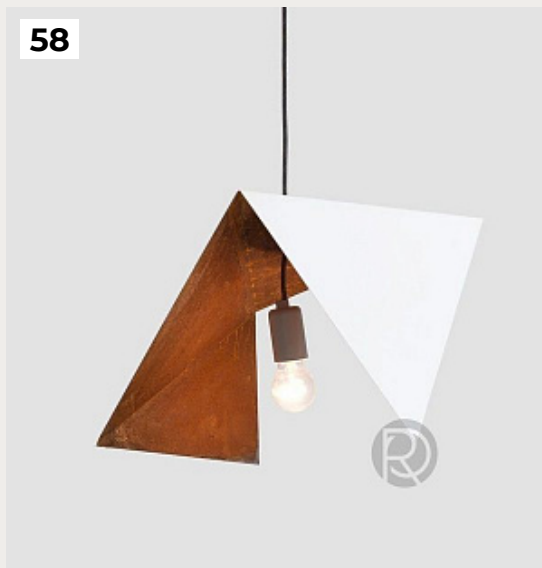

57

58

57.

BIRD by Gie Ei

Код: OPD311 (8 вариантов)

[Открыть на сайте](#)

58.

DUO BIRD by Gie Ei

Код: OPD361 (7 вариантов)

[Открыть на сайте](#)

59.

SPIDER by Pole

Код: OPD28 (3 варианта)

[Открыть на сайте](#)

60.

LUCEO by AYTM

Код: OPD296 (2 варианта)

[Открыть на сайте](#)

59

60