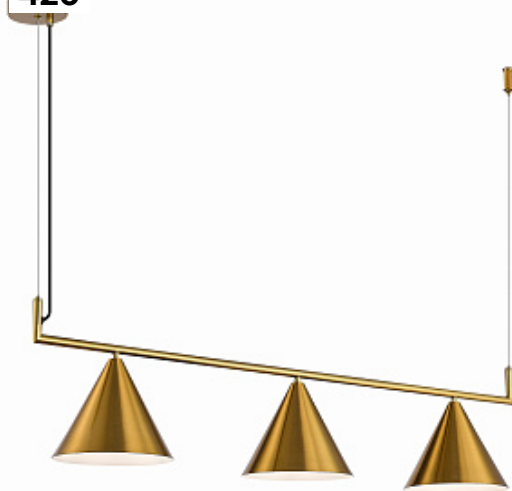

420.

**Подвесной светильник DIZEZIE
by Romatti**

Код: SL1007.203.03

[Открыть на сайте](#)

419

420

421

422