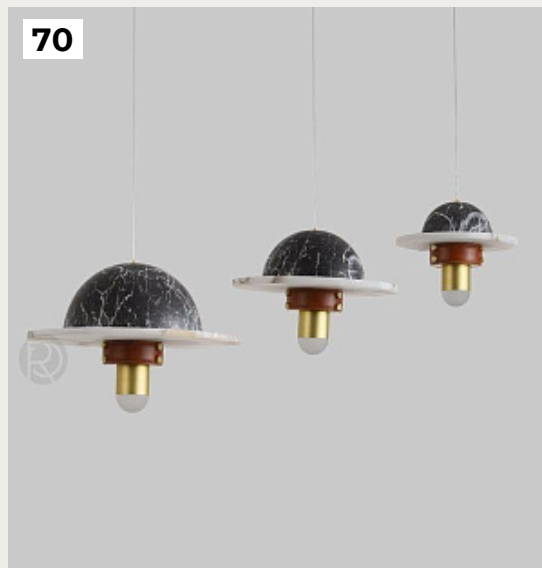

67

68

69

70

69.

EDGAR by Romatti

Код: PD1151 (4 варианта)

[Открыть на сайте](#)