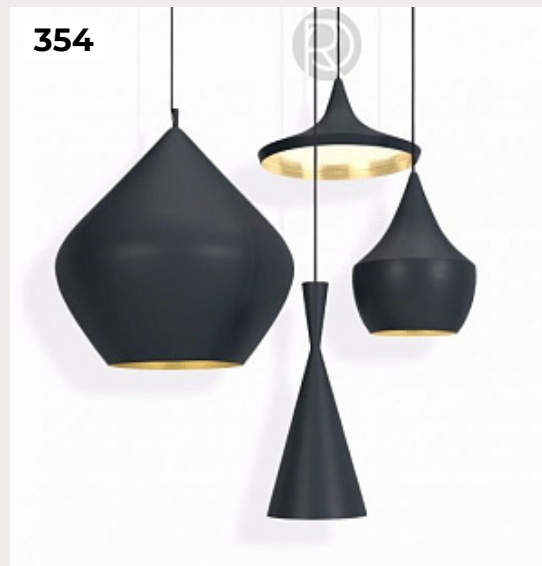

353.

TUBULAR by Henge

Код: OPD5294 (3 варианта)

[Открыть на сайте](#)

354.

BEAT by Tom Dixon

Код: OPD5241 (17 вариантов)

[Открыть на сайте](#)

355.

COPPER TUBE by Romatti

Код: PD2916

[Открыть на сайте](#)

356.

Люстра Venere by Vele Luce

Код: VL3034P16

[Открыть на сайте](#)