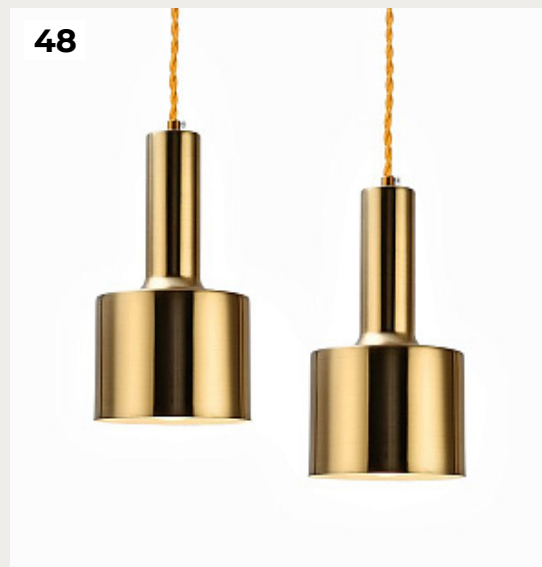

45.

SIMPLE LIFE by Romatti

Код: PD1411 (2 варианта)

[Открыть на сайте](#)

46.

ALLEGRO ASSAI by Romatti

Код: 9942 (6 вариантов)

[Открыть на сайте](#)

47.

Treon by Romatti

Код: G-101 (6 вариантов)

[Открыть на сайте](#)

48.

Tuba by Romatti

Код: PD156

[Открыть на сайте](#)