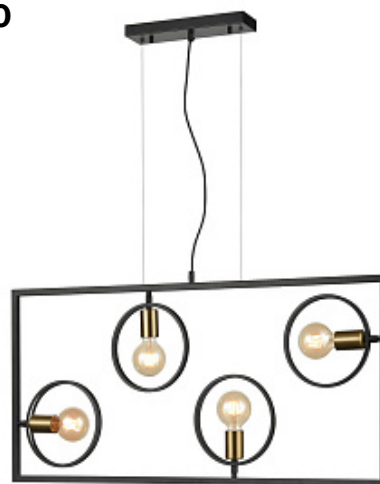

357.

**Подвесной светильник VERESA
by Romatti**

Код: SL1211.403.01

[Открыть на сайте](#)

358.

**Подвесной светильник City by
Vele Luce**

Код: VL6342P03

[Открыть на сайте](#)

359

360