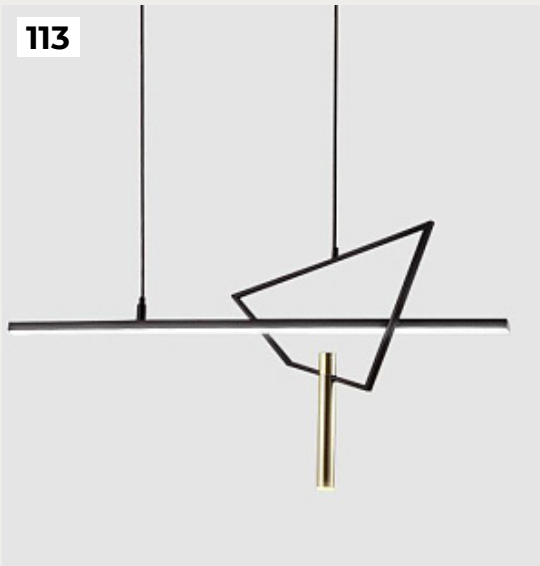

113.

WEEL by Romatti

Код: PD959

[Открыть на сайте](#)

114.

Karol by Romatti

Код: G-849 (2 варианта)

[Открыть на сайте](#)

115.

PAPILLON XS by Forestier

Код: OPD168 (4 варианта)

[Открыть на сайте](#)