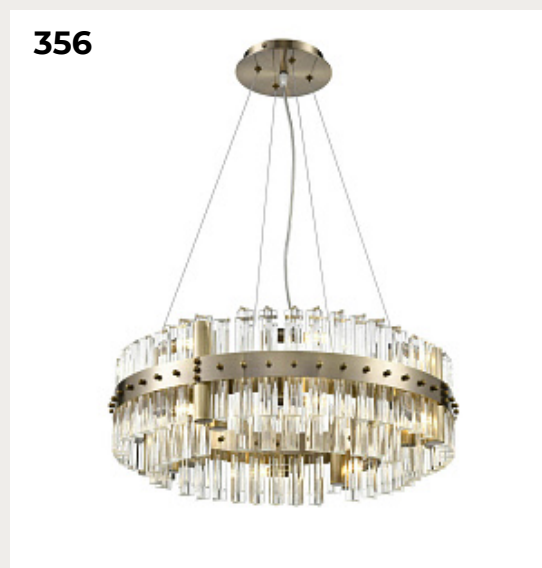

Код: PD2916

[Открыть на сайте](#)

356.

Люстра Venere by Vele Luce

Код: VL3034P16

[Открыть на сайте](#)

357

358

357.

**Подвесной светильник VERESA
by Romatti**

Код: SL1211.403.01

[Открыть на сайте](#)

358.

**Подвесной светильник City by
Vele Luce**

Код: VL6342P03

[Открыть на сайте](#)