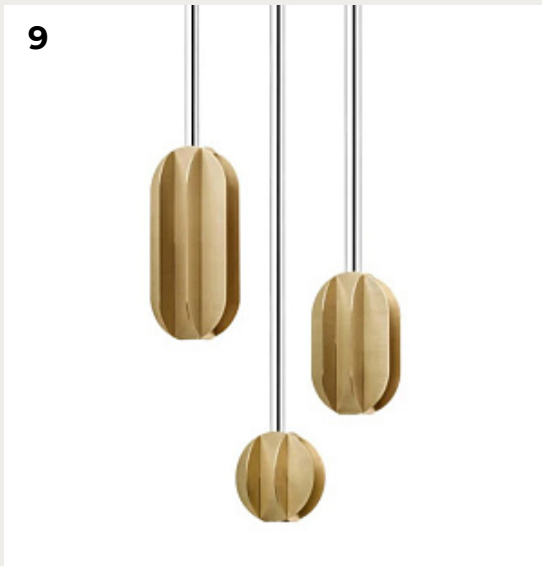

9.

EL LIGHTING by Romatti

Код: 3336 (3 варианта)

[Открыть на сайте](#)

10.

PARIS GRAVITY by Forestier

Код: OPD164 (4 варианта)

[Открыть на сайте](#)

11.

ACABA by Romatti

Код: PD1485 (3 варианта)

[Открыть на сайте](#)

12.

DIAMOND by Cables

Код: OPD12 (10 вариантов)

[Открыть на сайте](#)