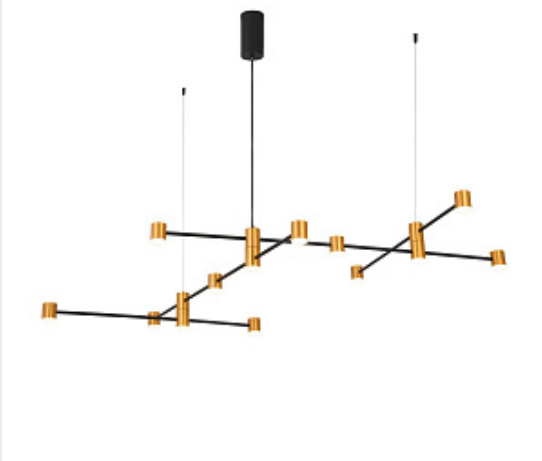

377

378

377.

Подвесной светильник АСНІТА by Romatti

Код: SL1596.423.22

[Открыть на сайте](#)

378.

Подвесной светильник Violino by Vele Luce

Код: VL4174P06

[Открыть на сайте](#)

379.

Подвесной светильник NAMO by Romatti

Код: SL1172.203.05

[Открыть на сайте](#)

380.

Подвесной светильник Mediterranea by Petite Friture

Код: L0420101

[Открыть на сайте](#)

379

380