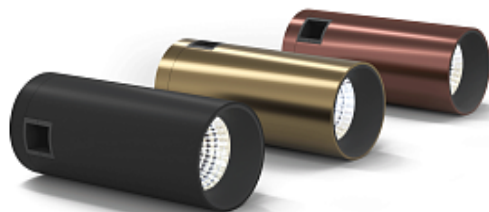

237

238

237.

Токопроводящая текстильная лента Conductive textile tape Parity Pendant system Parity

Код: TRX130-1.10R

[Открыть на сайте](#)

238.

IMPAL by Romatti

Код: C5-80 (2 варианта)

[Открыть на сайте](#)

239.

CINTA L by Romatti

Код: B90-70 (2 варианта)

[Открыть на сайте](#)

240.

LORA by Romatti

Код: L50-A120 (3 варианта)

[Открыть на сайте](#)

239

240