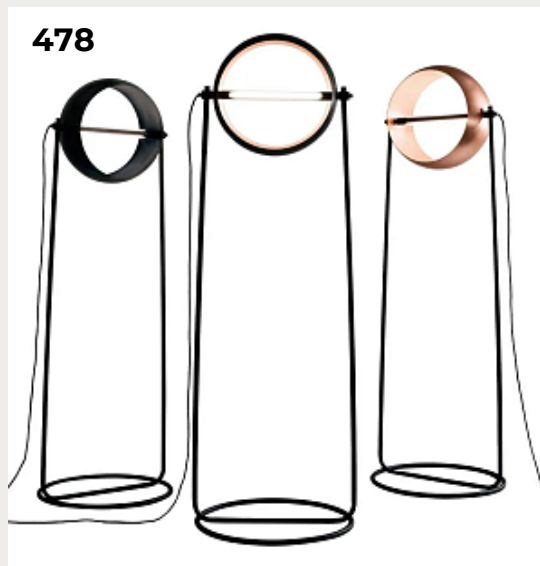

[Открыть на сайте](#)

476.

Торшер 734214 DC by Halo Design

Код: 734214

[Открыть на сайте](#)

477

479

477.