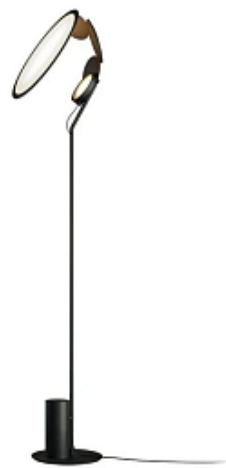

485

486

487

488

485.

MEDWAY by Romatti

Код: TH4048

[Открыть на сайте](#)

486.

VERNES by Romatti

Код: TH4050

[Открыть на сайте](#)

487.

CORER by Romatti

Код: TH4010

[Открыть на сайте](#)

488.

GENESIA by Romatti

Код: TH4034

[Открыть на сайте](#)