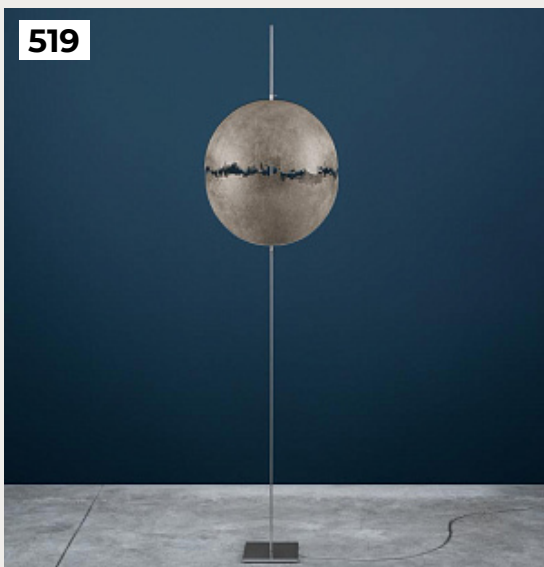

[Открыть на сайте](#)

520.

**LIGHT STICK by Catellani & Smith
Lights**

Код: OT5218 (3 варианта)

[Открыть на сайте](#)

519

520

521.