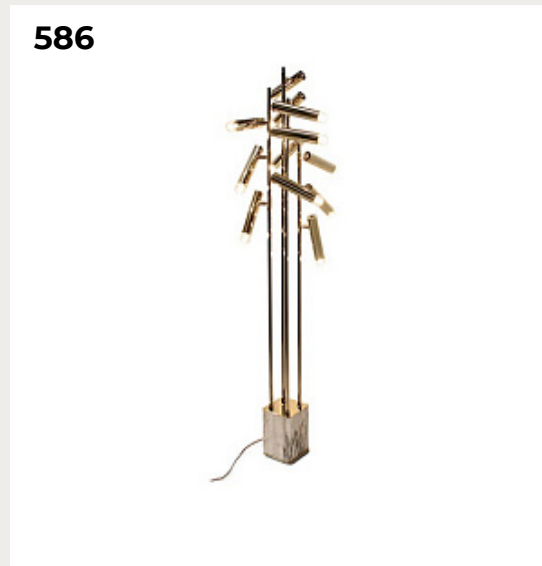

585.

STCHU-MOON TURN by Catellani & Smith Lights

Код: OT5223 (2 варианта)

[Открыть на сайте](#)

586.

CYPRES by BRABBU

Код: OT5229 (2 варианта)

[Открыть на сайте](#)