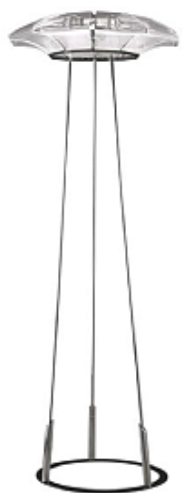

**LUCENERA by Catellani & Smith
Lights**

Код: OT5212 (2 варианта)

[Открыть на сайте](#)

615