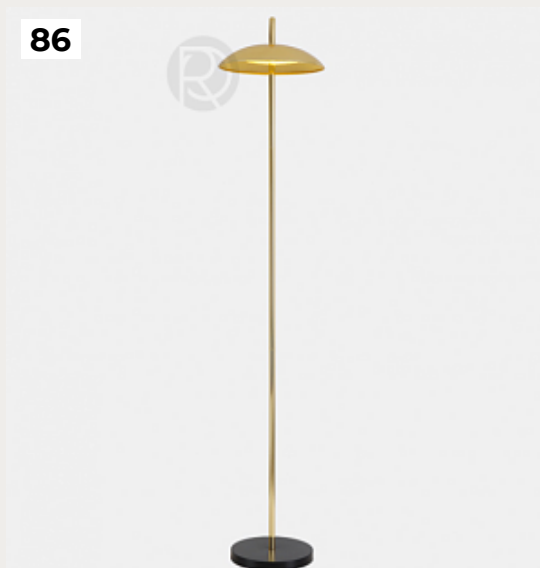

85

86

85.

FO TAN by Pomatti

Код: T3188

[Открыть на сайте](#)

86.

MAES by Romatti

Код: T6294

[Открыть на сайте](#)

87.

COUNTERBALANCE by Luceplan

Код: OT1211

[Открыть на сайте](#)

88.

PALMAS by EICHHOLTZ

Код: OT2200 (2 варианта)

[Открыть на сайте](#)

87

88