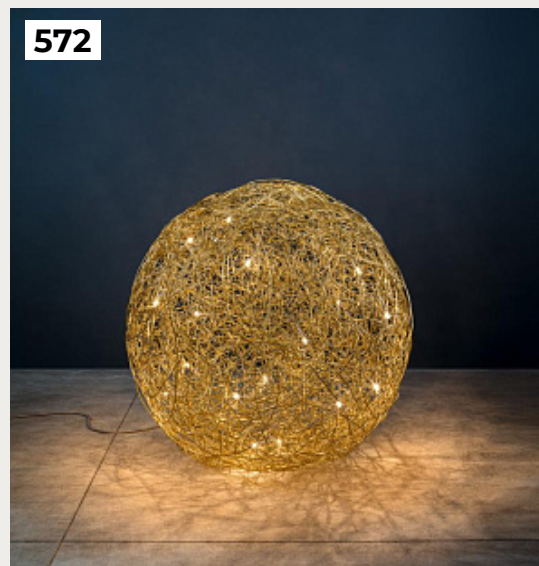

569.

LEDERAM CIRCLE by Catellani & Smith Lights

Код: OT5216 (8 вариантов)

[Открыть на сайте](#)

570.

**ARBORESCENCE by CVL
Luminaires**

Код: OT5257 (6 вариантов)

[Открыть на сайте](#)

571.

GIRU by Romatti

Код: T5224 (4 варианта)

[Открыть на сайте](#)

572.

**FIL DE FER by Catellani & Smith
Lights**

Код: OT5198 (6 вариантов)

[Открыть на сайте](#)