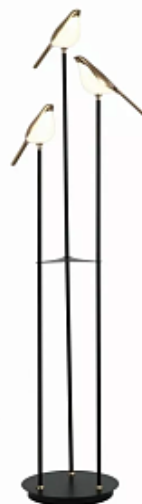

743

744

745

746

745.

HEDRA by Romatti

Код: AJDL23-9016 (2 варианта)

[Открыть на сайте](#)

746.

HRUSTAN by Romatti

Код: 9008P/3T

[Открыть на сайте](#)

747.

JORNEY by Romatti

Код: AJDL23-9040-A

[Открыть на сайте](#)