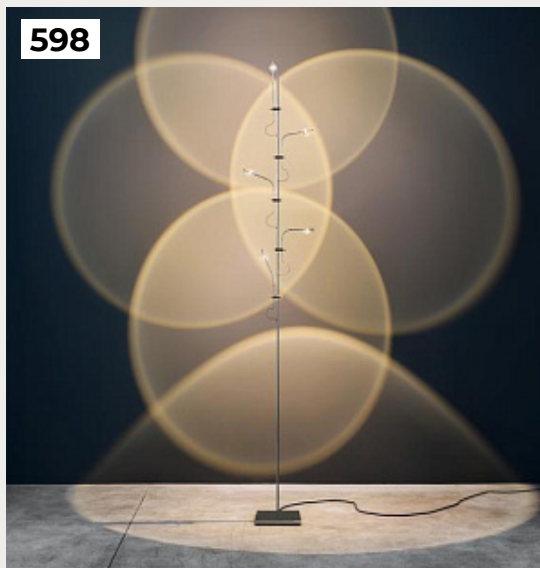

597

598

599

600

597.

**JASMIN by Bourgeois Boheme
Atelier**

Код: OT5231

[Открыть на сайте](#)

598.

WA WA by Catellani & Smith Lights

Код: OT5199

[Открыть на сайте](#)

599.

**Напольный светильник TOLOMEO
LETTURA by Artemide**

Код: A013900

[Открыть на сайте](#)

600.

VANESTRA by Romatti

Код: FL6506-1500

[Открыть на сайте](#)