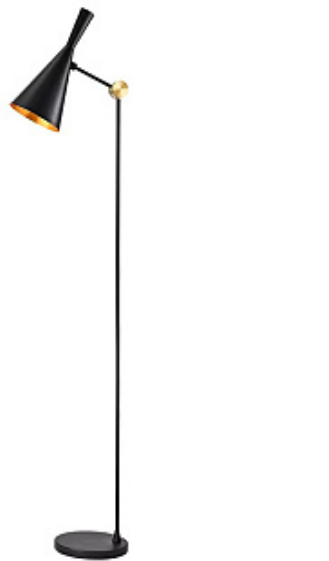

345

346

345.

Торшер 739493 Twist by Halo Design

Код: 739493

[Открыть на сайте](#)

346.

HORN by Romatti

Код: 2711F (2 варианта)

[Открыть на сайте](#)

347.

**Напольный светильник
Mediterranea by Petite Friture**

Код: L0570801

[Открыть на сайте](#)

348.

**Напольный светильник Fukuroi
by Artemide**

Код: 1662010A

[Открыть на сайте](#)

347

348