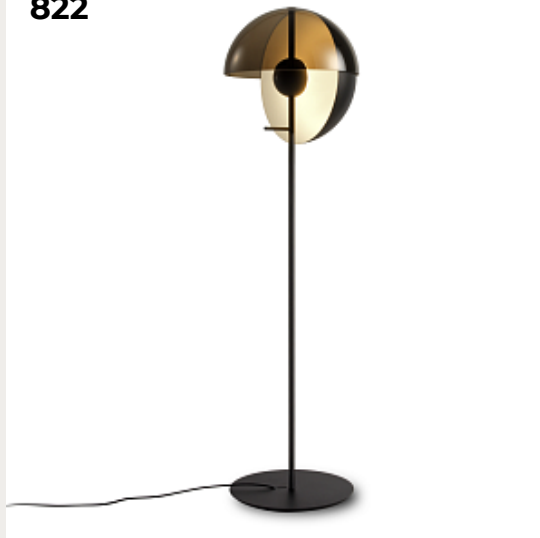

821

822

821.

ZONDOR by Romatti

Код: AFF07 (4 варианта)

[Открыть на сайте](#)

822.

ZIWEL by Romatti

Код: AKF36

[Открыть на сайте](#)

823.

**Напольный светильник (торшер)
Solid Modern**

Код: MOD277FL-L24GR3K

[Открыть на сайте](#)

824.

REFRY by Romatti

Код: AJDL23-9051-A

[Открыть на сайте](#)

823

824