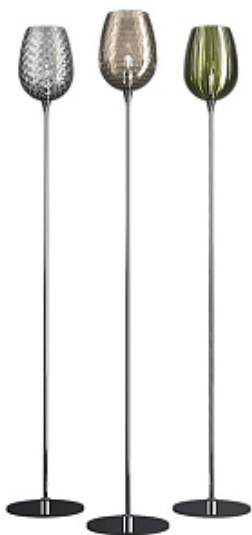

660

661.

VI.F by Catellani & Smith Lights

Код: OT5188 (2 варианта)

[Открыть на сайте](#)

662.

BEATY by ITALAMP

Код: OT5256