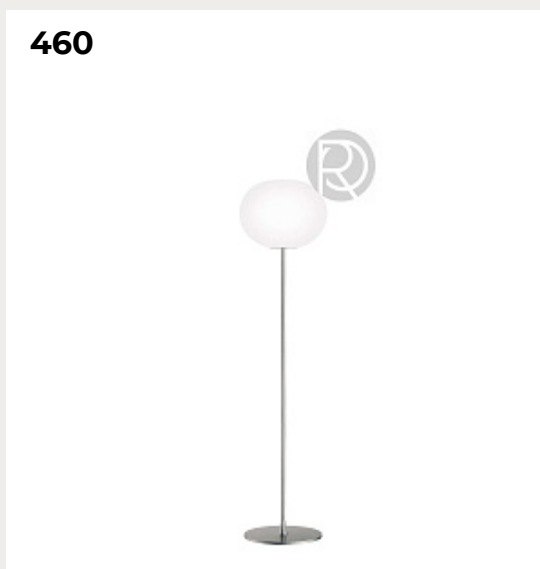

459

460

457.

ADRIANNA by Romatti

Код: TH208-9T

[Открыть на сайте](#)

458.

Торшер 737543 CARPENTER by Halo Design

Код: 737543

[Открыть на сайте](#)

459.

Торшер 737567 CARPENTER by Halo Design

Код: 737567

[Открыть на сайте](#)

460.

GLO BALL by Flos

Код: OT5146 (6 вариантов)

[Открыть на сайте](#)