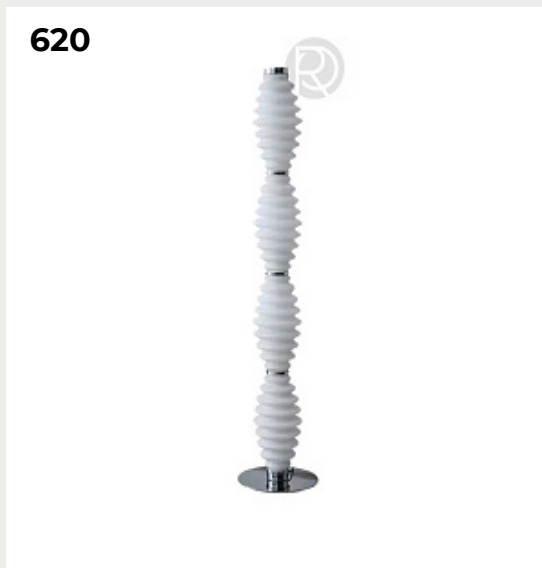

617

618

617.

**Напольный светильник (торшер)
The Sixth Sense Table & Floor**

Код: Z020FL-L12BK

[Открыть на сайте](#)

618.

Торшер GORAN by Romatti

Код: SL1154.335.03

[Открыть на сайте](#)

619.

**TURRCIU by Catellani & Smith
Lights**

Код: OT5219 (2 варианта)

[Открыть на сайте](#)

620.

YASA by Romatti

Код: T11155

[Открыть на сайте](#)

619

620