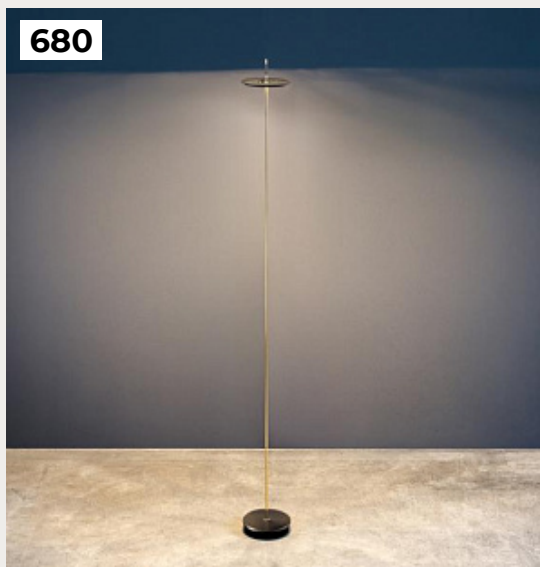

677

678

677.

OUSHEN by Romatti

Код: 10258F

[Открыть на сайте](#)

678.

**CICLOITALIA by Catellani & Smith
Lights**

Код: OT5197

[Открыть на сайте](#)

679.

**Напольный светильник (торшер)
Kyoto Modern**

Код: MOD178FL-L11G3K

[Открыть на сайте](#)

680.

**GIULIETTA by Catellani & Smith
Lights**

Код: OT5194 (2 варианта)

[Открыть на сайте](#)

679

680