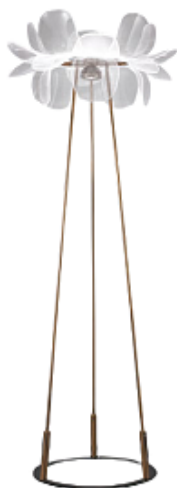

Напольный светильник Glo by Penta

Код: 0811-10 oro

[Открыть на сайте](#)

543