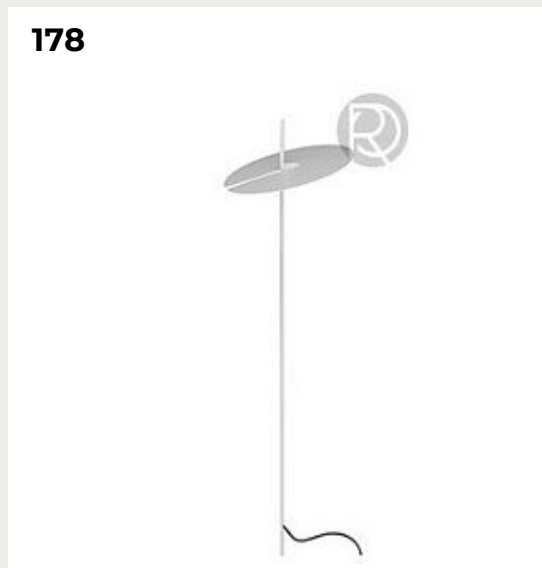

175

176

177

178

177.

Торшер Academy chrome 28204

Код: 28204

[Открыть на сайте](#)