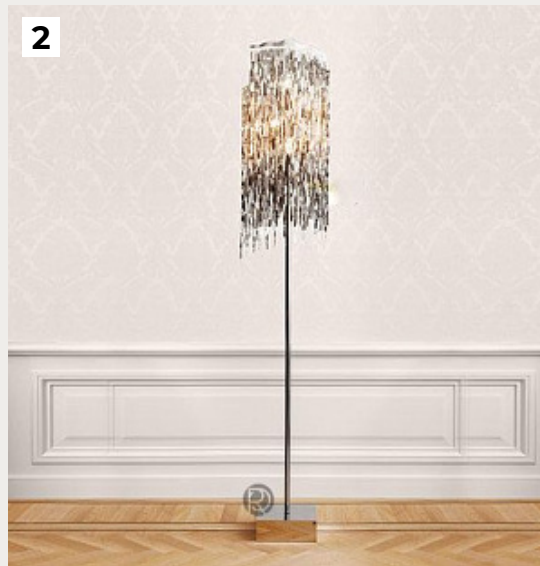

1.

SUPERLUNA by Romatti

Код: П16747 (2 варианта)

[Открыть на сайте](#)

2.

PINCHANDEN by Romatti

Код: П1628

[Открыть на сайте](#)

3.

Торшер 107701 BARONI by Halo Design

Код: 107701

[Открыть на сайте](#)

4.

Торшер 734221 DC by Halo Design

Код: 734221

[Открыть на сайте](#)