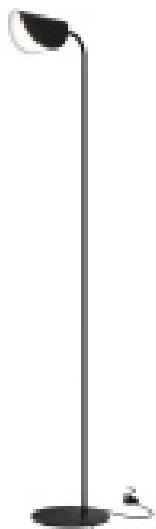

РОМАТИ

ДИЗАЙНЕРСКИЕ ТОРШЕРЫ В СТИЛЕ ХАЙ ТЕК

1.

CAVALLETO by Romatti

Код: T185 (3 варианта)

[Открыть на сайте](#)

2.

COMIS by Romatti

Код: ML3011B (3 варианта)

[Открыть на сайте](#)

9

10

9.

ERYN by Romatti

Код: 9193F

[Открыть на сайте](#)

10.

MERIDIAN by Romatti

Код: 9194F

[Открыть на сайте](#)

11.

JORNED by Romatti

Код: T16734

[Открыть на сайте](#)

12.

HIX by Romatti

Код: T16733

[Открыть на сайте](#)

11

12

13

14