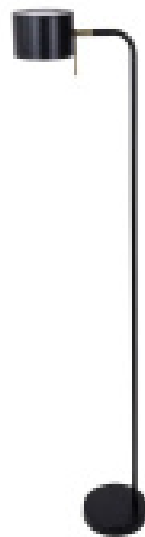

РОМАТИ

ДИЗАЙНЕРСКИЕ ТОРШЕРЫ В СТИЛЕ ХАЙ ТЕК

1.

CAVALLETO by Romatti

Код: T185 (3 варианта)

[Открыть на сайте](#)

2.

COMIS by Romatti

10.

MERIDIAN by Romatti

Код: 9194F

[Открыть на сайте](#)

11.

JORNED by Romatti

Код: T16734

[Открыть на сайте](#)

12.

HIX by Romatti

Код: T16733

[Открыть на сайте](#)

11

12

13

14

13.

HAIMERZ by Romatti

Код: T16188

[Открыть на сайте](#)

14.

SETTER by Romatti

Код: 8602F

[Открыть на сайте](#)