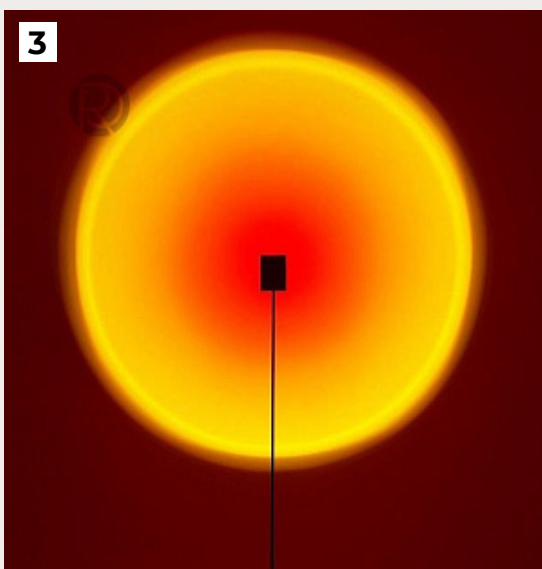

1.
GIRAFFE IN LOVE by Qeeboo

Код: OT399 (4 варианта)

[Открыть на сайте](#)

2.
TWIGGY by Romatti

Код: T782 (4 варианта)

[Открыть на сайте](#)

3.
AUREOLA by Romatti

Код: AMYF01 (2 варианта)

[Открыть на сайте](#)

4.
KIMONO by Designheure

Код: OT333 (6 вариантов)

[Открыть на сайте](#)