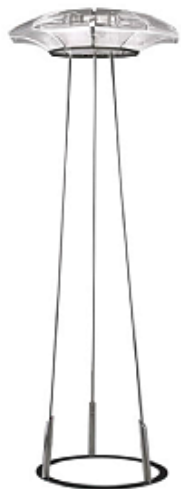

**PILASTRO by Romatti**

Код: TH527T

[Открыть на сайте](#)

283.

**GRASIL by AYTM**

Код: OT5226

[Открыть на сайте](#)

284.

**STICK F by Catellani & Smith Lights**

Код: OT5191 (3 варианта)

[Открыть на сайте](#)

285

286

285.

**FALCONE by Romatti**

Код: ML1901A-6A