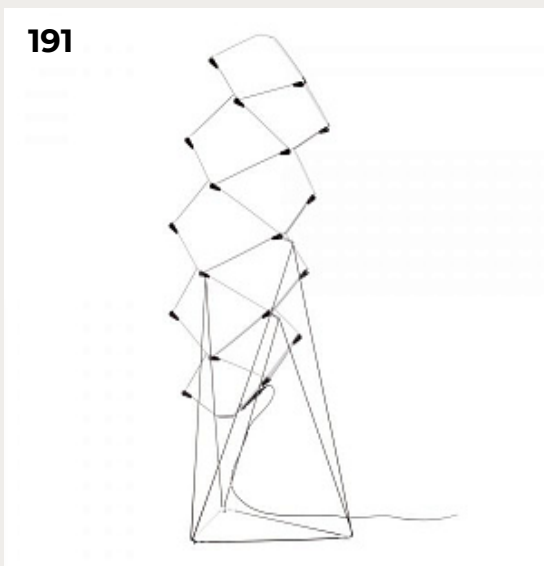

SET UP SHADES by Moooi

Код: OT5171 (3 варианта)

[Открыть на сайте](#)

191