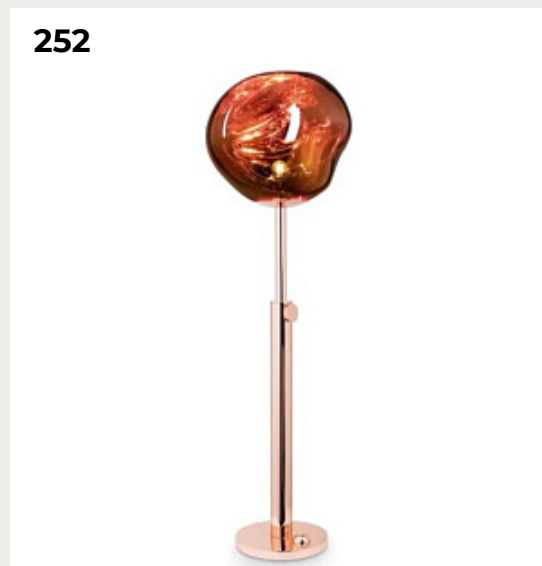

249.

**POSTKRISI by Catellani & Smith
Lights**

Код: OT5213 (2 варианта)

[Открыть на сайте](#)

250.

**LUCE D'ORO F by Catellani & Smith
Lights**

Код: OT5195 (3 варианта)

[Открыть на сайте](#)

251.

**Напольный светильник Glo by
Penta**

Код: 0811-10 oro

[Открыть на сайте](#)

252.

IVREA by Romatti

Код: ML8142-400

[Открыть на сайте](#)