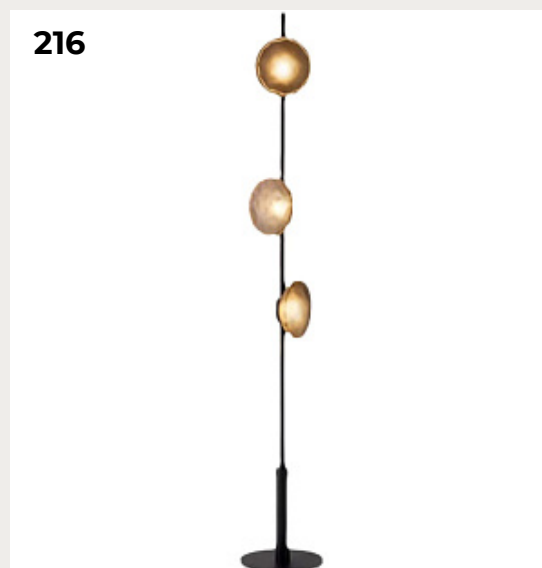

213.

NORMA M by KARMAN

Код: OT5114

[Открыть на сайте](#)

214.

LETAR by Romatti

Код: ML1391B (2 варианта)

[Открыть на сайте](#)

215.

Напольный светильник (торшер)

BITA by Romatti

Код: FR5152-FL-01-GR

[Открыть на сайте](#)

216.

HEKSLEY by Romatti

Код: TH4035 (3 варианта)

[Открыть на сайте](#)