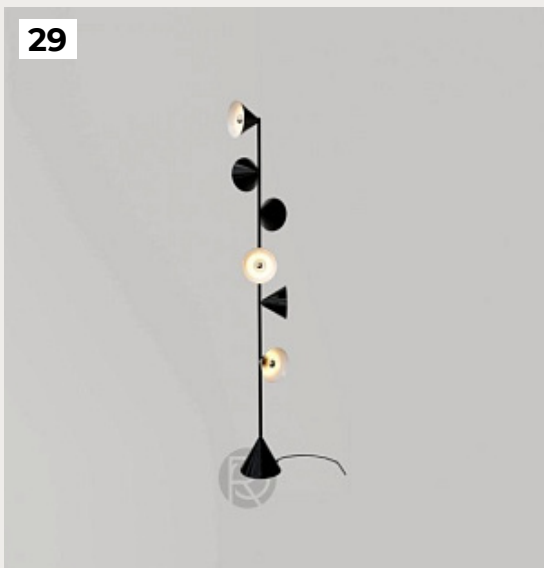

Код: OT5126 (2 варианта)

[Открыть на сайте](#)

29

30

31

32

29.

**VERTICAL by Atelier Areti**