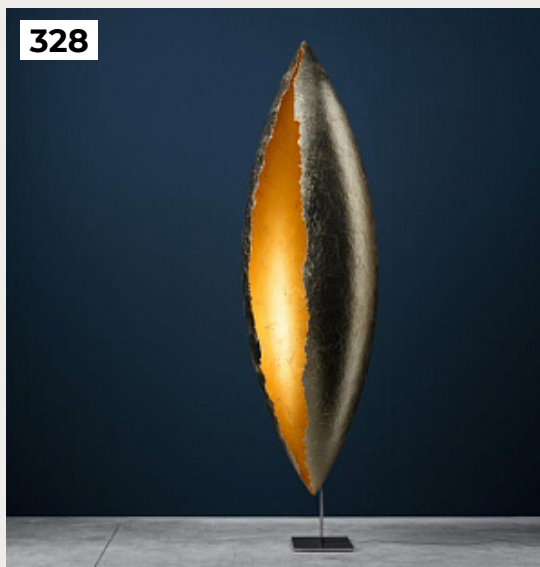

[Открыть на сайте](#)

328.

**POSTKRISI LONO by Catellani & Smith Lights**

Код: OT5214 (3 варианта)

[Открыть на сайте](#)

327

328

329.