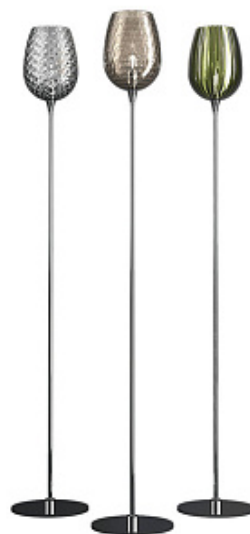

357

358

357.

DUKER by Romatti

Код: T21385

[Открыть на сайте](#)

358.

FLAMINGO by ITALAMP

Код: OT5253

[Открыть на сайте](#)

359.

**UAU F LED by Catellani & Smith
Lights**

Код: OT5193

[Открыть на сайте](#)

360.

NUCE by ITALAMP

Код: OT5237 (3 варианта)

[Открыть на сайте](#)

359

360