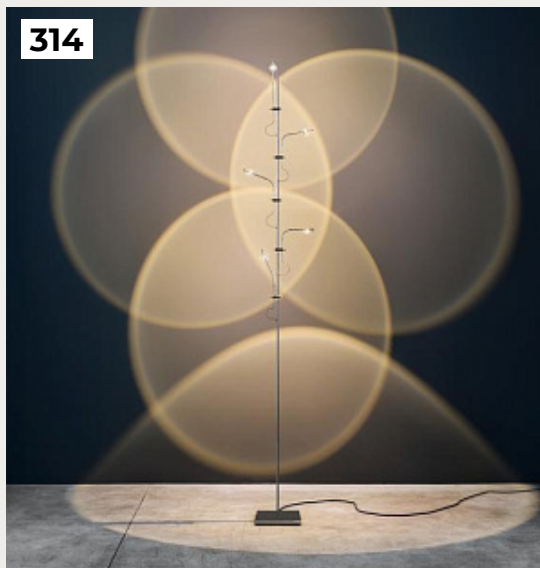

313

314

313.

NITCH by Romatti

Код: ML1915A (3 варианта)

[Открыть на сайте](#)

314.

WA WA by Catellani & Smith Lights

Код: OT5199

[Открыть на сайте](#)

315.

LILY by ITALAMP

Код: OT5255

[Открыть на сайте](#)

316.

CALE by CVL Luminaires

Код: OT5258 (4 варианта)

[Открыть на сайте](#)

315

316