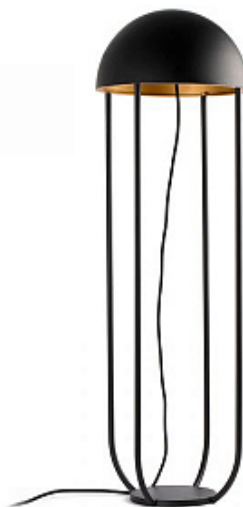

81

82

81.

SALAMANCA by Romi Amsterdam

Код: OT5118 (3 варианта)

[Открыть на сайте](#)

82.

MARSELIS by Romatti

Код: T2114 (2 варианта)

[Открыть на сайте](#)

83.

Напольный светильник Glo by Penta

Код: 0811-10 colorato (2 варианта)

[Открыть на сайте](#)

84.

Торшер Jellyfish black+gold 24521

Код: 24521

[Открыть на сайте](#)

83

84