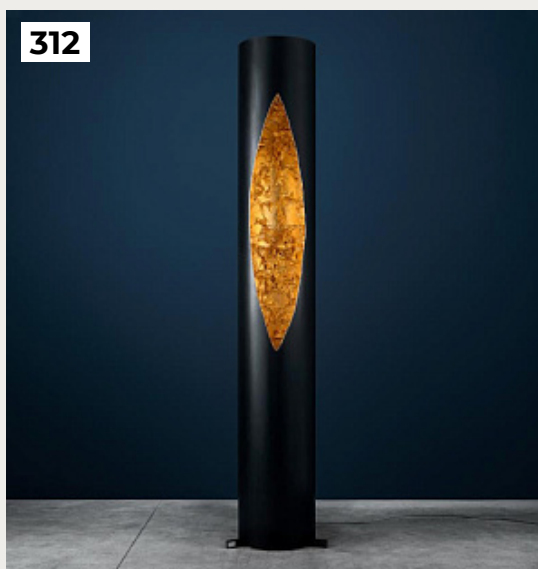

[Открыть на сайте](#)

312.

**COLONNA by Catellani & Smith  
Lights**

Код: OT5222 (3 варианта)

[Открыть на сайте](#)

311

312

313