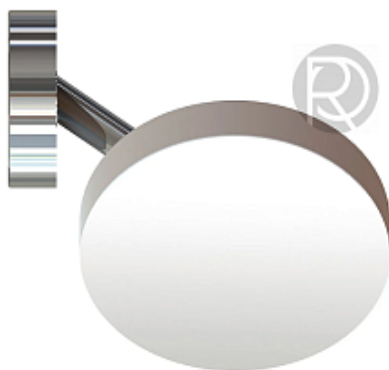

21

22

21.

PUK WING TWIN by TOP LIGHT

Код: OPD5444 (2 варианта)

[Открыть на сайте](#)

22.

ALLROUND by TOP LIGHT

Код: OW5415 (3 варианта)

[Открыть на сайте](#)

23.

PUK MAXX WALL OD by TOP LIGHT

Код: OW5416 (2 варианта)

[Открыть на сайте](#)

23

24

24.

PUK WING SINGLE by TOP LIGHT

Код: OPD5443 (2 варианта)

[Открыть на сайте](#)