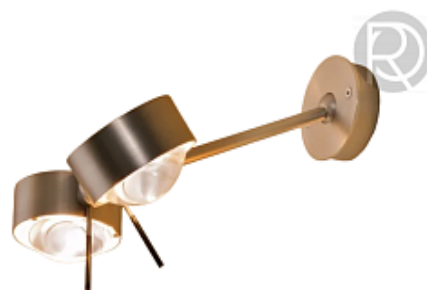

13

14

13.

PUK SYSTEM VERTICAL by TOP LIGHT

Код: OPD5442

[Открыть на сайте](#)

14.

PUK LINE by TOP LIGHT

Код: OL5492 (6 вариантов)

[Открыть на сайте](#)

15.

PUK SYSTEM by TOP LIGHT

Код: OSP5124 (6 вариантов)

[Открыть на сайте](#)

16.

PUK WING TWIN by TOP LIGHT

Код: OW5414 (2 варианта)

[Открыть на сайте](#)

15

16