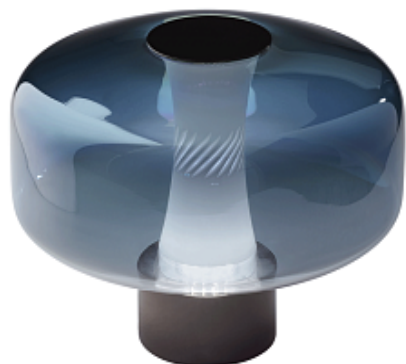

SOLENE by ITALAMP

Код: ON5379

[Открыть на сайте](#)

115

116