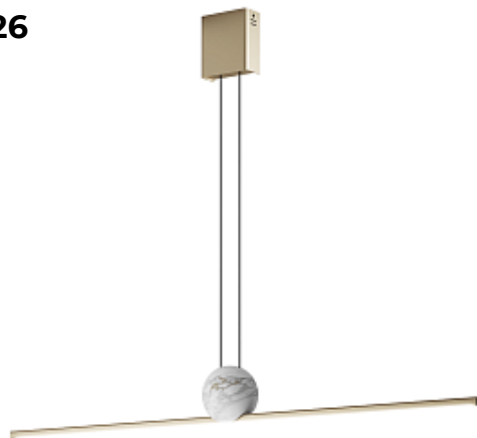

Код: ON5398 (2 варианта)

[Открыть на сайте](#)

24.

BAFFO LED by ITALAMP

Код: OPD5411

[Открыть на сайте](#)

25

26