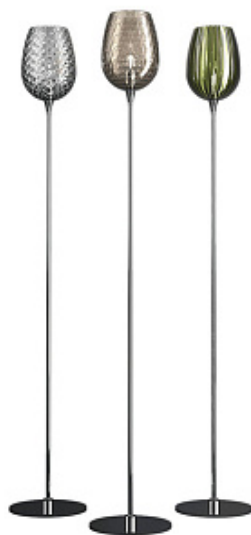

TECO by ITALAMP

Код: ON5399

[Открыть на сайте](#)

52.

52.

NUCE by ITALAMP

Код: OT5237 (3 варианта)

[Открыть на сайте](#)