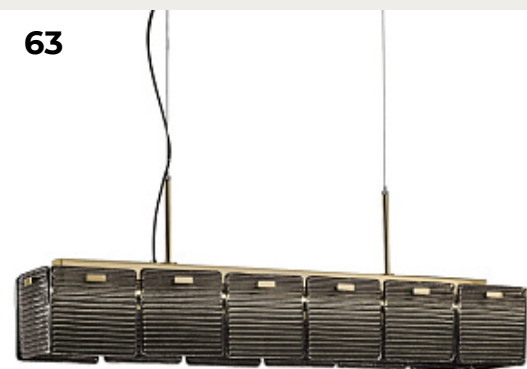

CRONO by ITALAMP

Код: OW5371

[Открыть на сайте](#)

63