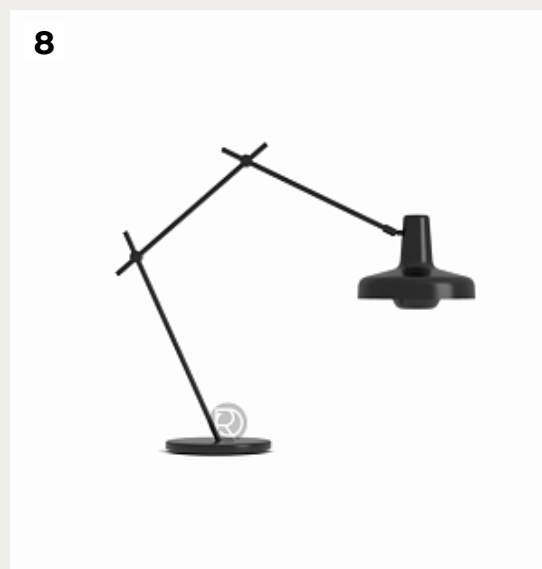

5.

ARIGATO DUO by Grupa

Код: OW1522

[Открыть на сайте](#)

6.

BALUNA by Grupa

Код: ON1522

[Открыть на сайте](#)

7.

LA LAVA by Grupa

Код: OPD1521 (5 вариантов)

[Открыть на сайте](#)

8.

ARIGATO by Grupa

Код: ON1521 (2 варианта)

[Открыть на сайте](#)