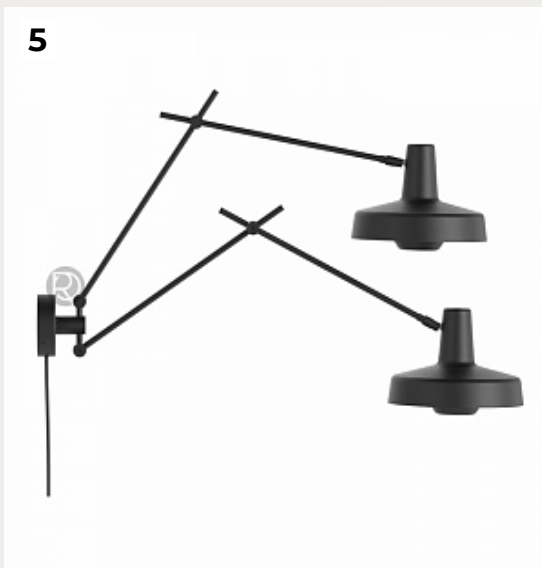

5.

ARIGATO DUO by Grupa

Код: OW1522

[Открыть на сайте](#)

6.

BALUNA by Grupa

Код: ON1522

[Открыть на сайте](#)

7.

LA LAVA by Grupa

Код: OPD1521 (5 вариантов)

[Открыть на сайте](#)

8.

ARIGATO by Grupa

Код: ON1521 (2 варианта)

[Открыть на сайте](#)