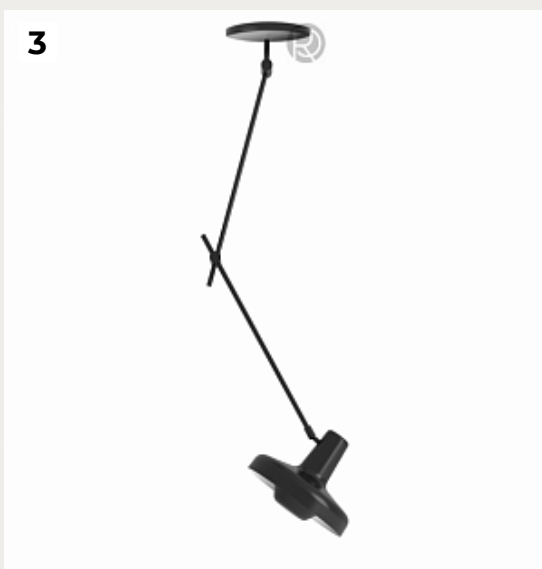

**ROMAATI**

**ДИЗАЙНЕРСКИЕ СВЕТИЛЬНИКИ GRUPA (ХОРВАТИЯ)**

2025

1.  
**BALUNA by Grupa**

Код: OPD1527

[Открыть на сайте](#)

2.  
**ARIGATO by Grupa**  
Код: OW1521 (3 варианта)

[Открыть на сайте](#)