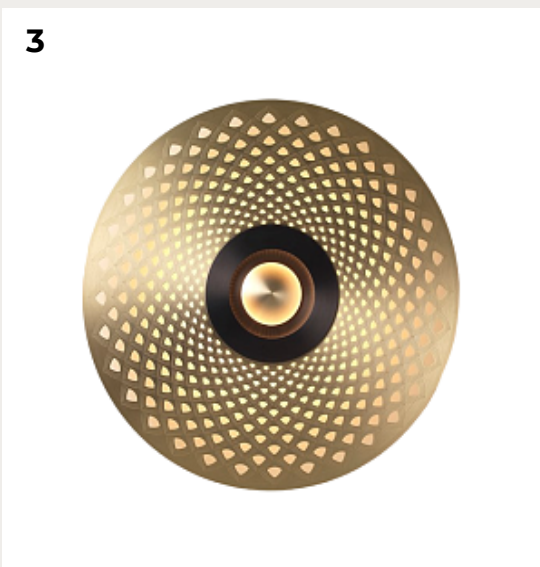

ROMANTTI

ДИЗАЙНЕРСКИЕ СВЕТИЛЬНИКИ CVL LUMINAIRES (ФРАНЦИЯ)

2025

1.

LINK IP44 by CVL Luminaires

Код: OW5391 (5 вариантов)

[Открыть на сайте](#)

2.