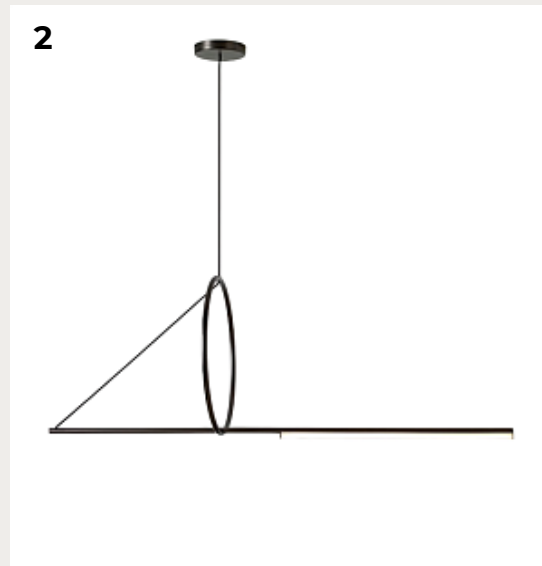

ROMANTTI

ДИЗАЙНЕРСКИЕ СВЕТИЛЬНИКИ CVL LUMINAIRES (ФРАНЦИЯ)

2025

1.

LINK IP44 by CVL Luminaires

Код: OW5391 (5 вариантов)

[Открыть на сайте](#)

2.