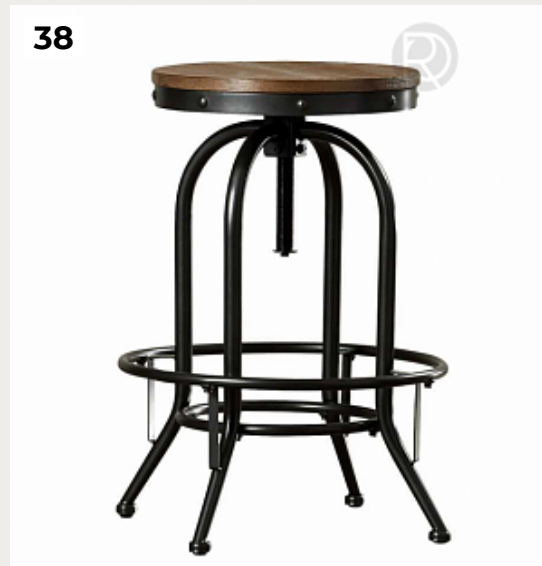

37.

Nordic by Romatti

Код: C 0290

[Открыть на сайте](#)

38.

IRON by Romatti

Код: BST236

[Открыть на сайте](#)

39.

Drop by Romatti

Код: J399a (6 вариантов)

[Открыть на сайте](#)

40.

GHOST by Romatti

Код: JCHB-720 (4 варианта)

[Открыть на сайте](#)