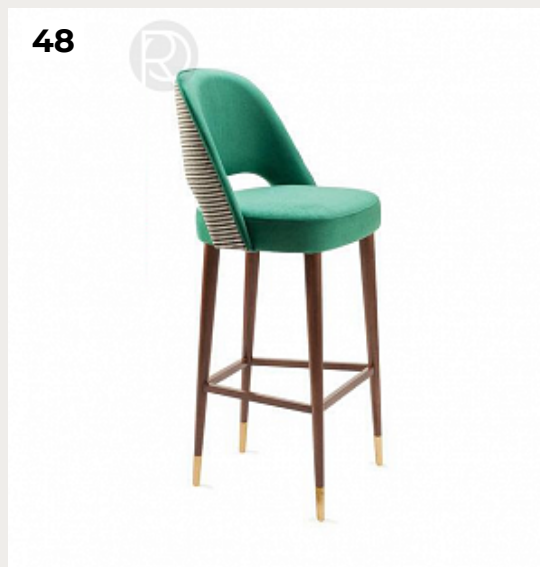

45.

Falakro by Romatti

Код: J300 (21 вариант)

[Открыть на сайте](#)

46.

COWLAM by Romatti

Код: BST533 (12 вариантов)

[Открыть на сайте](#)

47.

HALE by Romatti

Код: ST3984 (13 вариантов)

[Открыть на сайте](#)

48.

Ava by Romatti

Код: BST989

[Открыть на сайте](#)