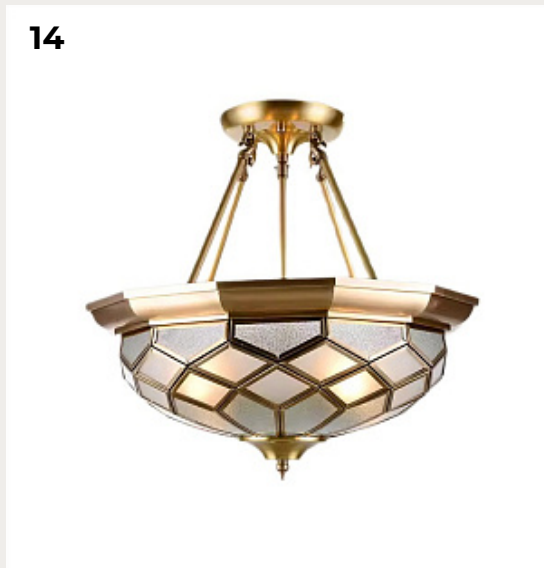

# РОМАТИ

**ДИЗАЙНЕРСКИЕ ПОТОЛОЧНЫЕ СВЕТИЛЬНИКИ В СТИЛЕ РЕТРО**

1.

**SHIELD by Designheure**

Код: OPT334

[Открыть на сайте](#)

2.

**DOLCE by Romatti**

11

12

13

14

13.

**Потолочный светильник M-BRARE by Romatti**

Код: SL1208.302.06

[Открыть на сайте](#)