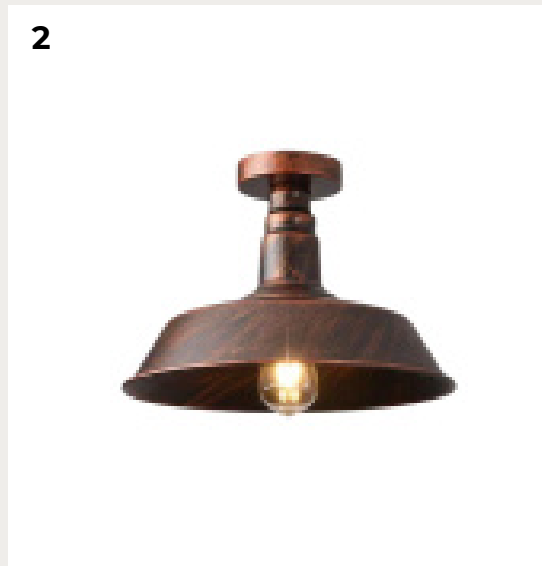

# РОМАТИ

**ДИЗАЙНЕРСКИЕ ПОТОЛОЧНЫЕ СВЕТИЛЬНИКИ В СТИЛЕ РЕТРО**

1.

**SHIELD by Designheure**

Код: OPT334

[Открыть на сайте](#)

2.

**DOLCE by Romatti**

Код: GL-264 (4 варианта)

[Открыть на сайте](#)

5

6

5.

**Потолочный светильник M-BRARE by Romatti**

Код: SL1208.302.05

[Открыть на сайте](#)