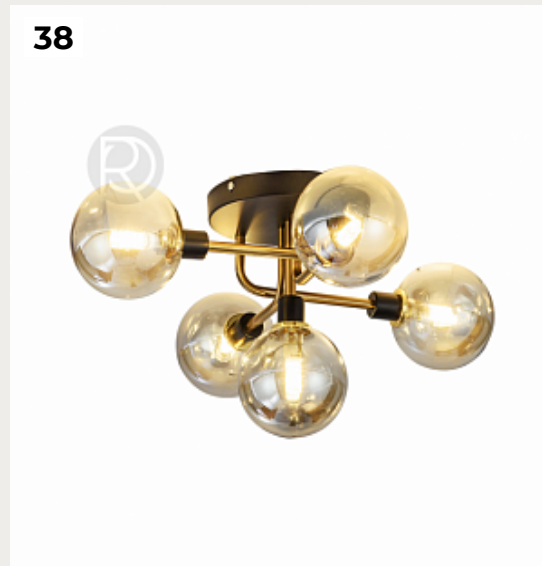

VELLANTE by Romatti

Код: PT6112 (2 варианта)

[Открыть на сайте](#)

36.

HYERES by Romatti

Код: PT1625 (2 варианта)

[Открыть на сайте](#)

37.