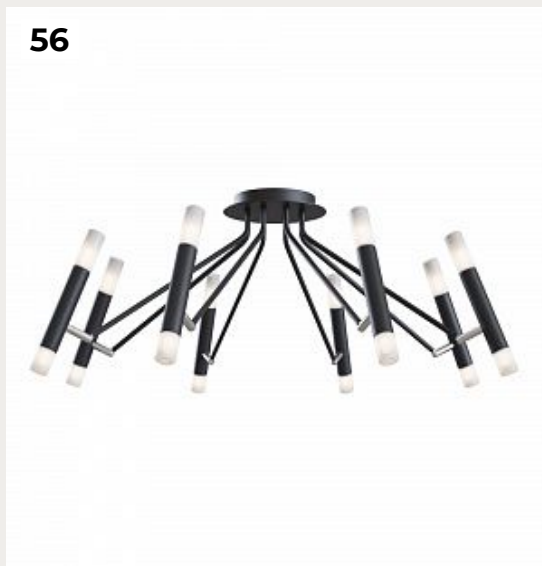

53

54

53.

ESCOTTO by Romatti

Код: PT1589

[Открыть на сайте](#)

54.

CASBAH CRYSTAL by Romatti

Код: PD949

[Открыть на сайте](#)

55.

Harri by Romatti

Код: PT303 (3 варианта)

[Открыть на сайте](#)

56.

Потолочный светильник LIGO by Romatti

Код: MOD620CL-16B

[Открыть на сайте](#)

55

56