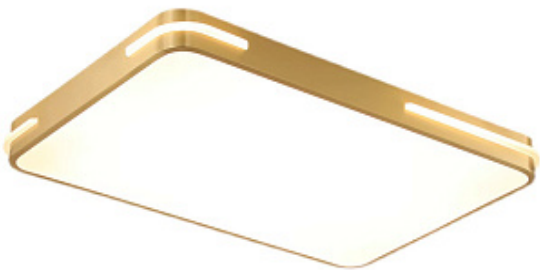

33

34

35

36

33.

INESS RECT by Romatti

Код: TH6002 (3 варианта)

[Открыть на сайте](#)

34.

JASSEY RECT by Romatti

Код: TH6001R (3 варианта)

[Открыть на сайте](#)

35.

CENTERE by Romatti

Код: TH6103 (2 варианта)

[Открыть на сайте](#)

36.

Люстра AERO by Romatti

Код: SL1507.422.06

[Открыть на сайте](#)