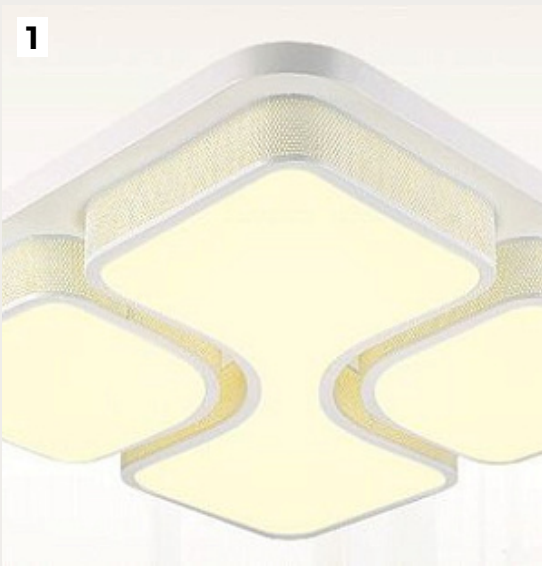

1.

Art modern by Romatti

Код: Л 0152

[Открыть на сайте](#)

2.

Rean by Romatti

Код: LD-226 (6 вариантов)

[Открыть на сайте](#)

3.

Najes by Romatti

Код: LD-698 (4 варианта)

[Открыть на сайте](#)

4.

**Накладной светильник SKYDRO
by Artemide**

Код: 1232010A

[Открыть на сайте](#)