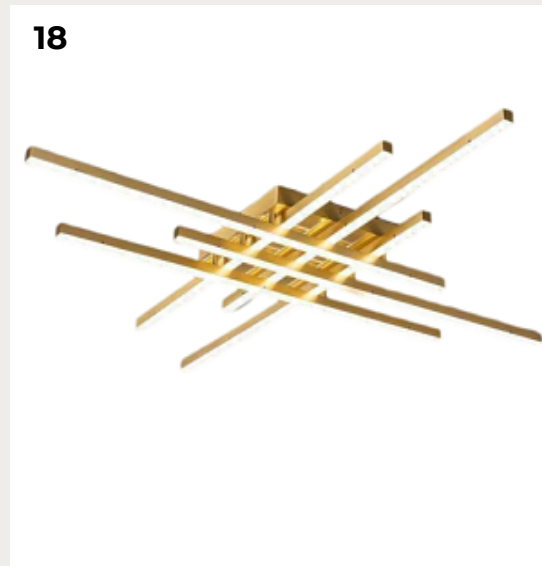

17.

**Накладной светильник DROPLET
by Artemide**

Код: 1474110A (2 варианта)

[Открыть на сайте](#)

18.

DIASSARE by Romatti

Код: 85058 (4 варианта)

[Открыть на сайте](#)

19.

**Потолочный светильник
PLANTEM by Romatti**

Код: 4005/02/01C

[Открыть на сайте](#)

20.

**Накладной светильник DROPLET
MINI by Artemide**

Код: 1471110A (2 варианта)

[Открыть на сайте](#)