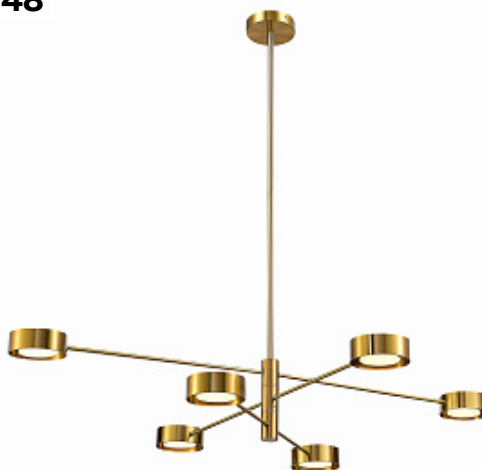

48.

Люстра VICNO by Romatti

Код: SL6504.302.06

[Открыть на сайте](#)

47

48

49.

50.