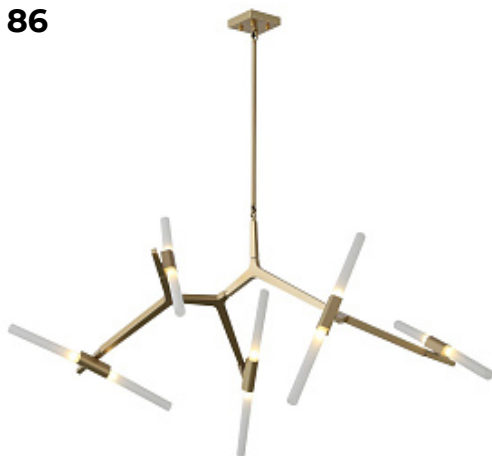

85

86

85.

Люстра GENLOA by Romatti

Код: SLE155502-06

[Открыть на сайте](#)

86.

Люстра ENICITA by Romatti

Код: SL947.202.10

[Открыть на сайте](#)

87.

Люстра GACLIO by Romatti

Код: SL377.302.08

[Открыть на сайте](#)

87

88

88.

Потолочный светильник M-BRARE by Romatti

Код: SL1208.302.09

[Открыть на сайте](#)