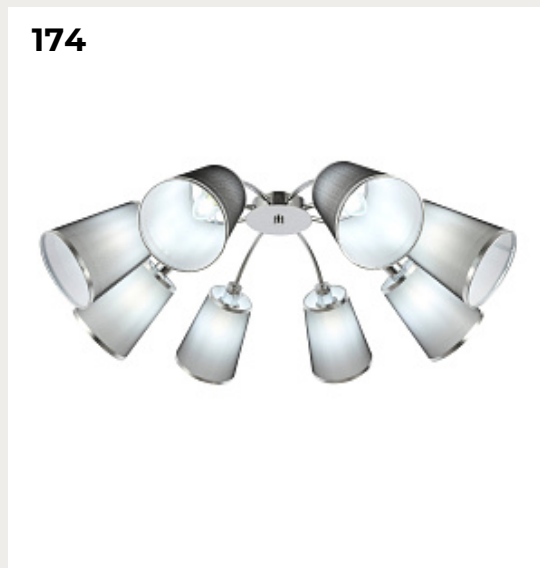

173.

Люстра VELISO by Romatti

Код: SLE1099-312-06

[Открыть на сайте](#)

174.

**Потолочный светильник MALEE
by Romatti**

Код: SLE103002-08

[Открыть на сайте](#)