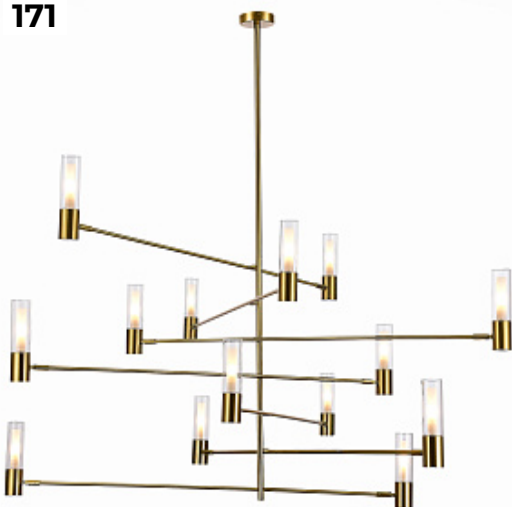

Люстра PALOLO by Romatti

Код: SLE155412-08

[Открыть на сайте](#)

171