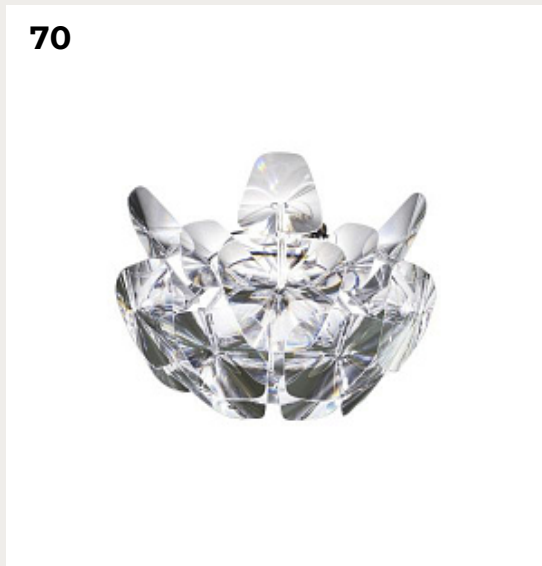

69

70

69.

Люстра GASONI by Romatti

Код: SLE110102-07

[Открыть на сайте](#)

70.

**Накладной светильник Hore by
Luceplan**

Код: 1D6612P00000

[Открыть на сайте](#)

71.

**Накладной светильник LED NET
LINE 125 by Artemide**

Код: 1596050A (2 варианта)

[Открыть на сайте](#)

72.

Люстра GALTIO by Romatti

Код: SL418.402.07

[Открыть на сайте](#)

71

72