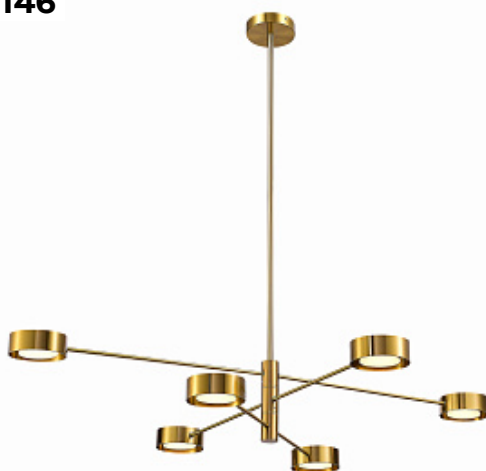

143

144

145

146

145.

Люстра CASESIUS by Romatti

Код: SL1190.212.01

[Открыть на сайте](#)