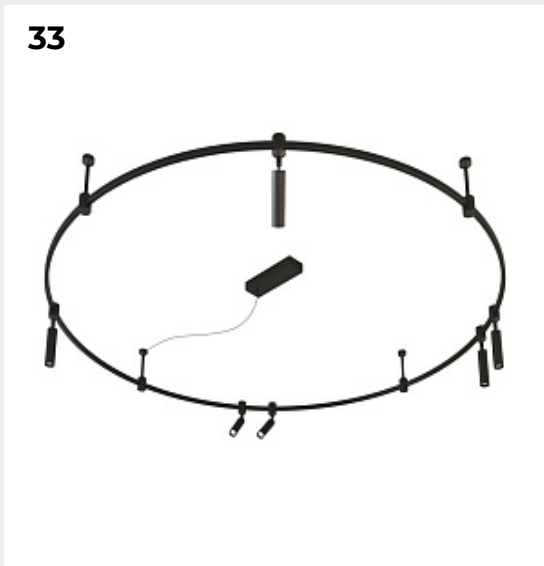

33

34

33.

WULLA by Romatti

Код: YM-Y011

[Открыть на сайте](#)

34.

Люстра VALILE by Romatti

Код: SLE6005-402-05

[Открыть на сайте](#)

35.

**LUCENERA by Catellani & Smith
Lights**

Код: OPT5156 (2 варианта)

[Открыть на сайте](#)

36.

HITTER by Romatti

Код: AFC17 (4 варианта)

[Открыть на сайте](#)

35

36