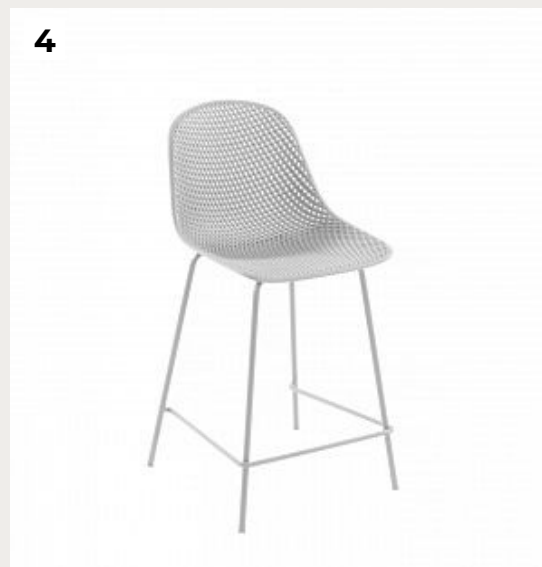

**РОМАТТИ**

**ДИЗАЙНЕРСКИЕ ПОЛУБАРНЫЕ СТУЛЬЯ**

2024

1.

**Полубарный стул CS788-TAB /4044**

Код: 069995

[Открыть на сайте](#)

2.

**Полубарный стул Mahalia темно-серый**

Код: 084361

[Открыть на сайте](#)

3.

**Полубарный стул CS788-TAB /4044 CS788**

Код: 069995

[Открыть на сайте](#)

4.

**Полубарный стул Quinby белый**

Код: 077969

[Открыть на сайте](#)

5

6

5.

**Полубарный стул Quinby серый**

Код: 077967

[Открыть на сайте](#)

8.

**Полубарный стул Zunilda из  
черной синели и стали с матовой  
черной отделкой, высота  
сиденья 65 см. Zunilda**

Код: 166655

[Открыть на сайте](#)

7

8