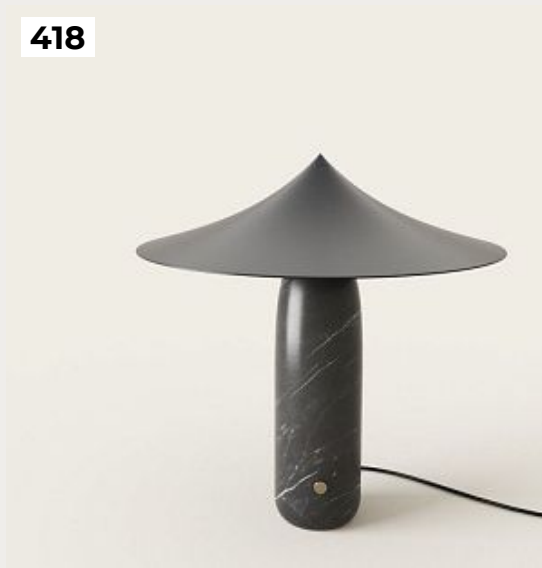

416.

**Настольная лампа RICHARD by Romatti**

Код: LHLL316CLM

[Открыть на сайте](#)

415

416

417

418