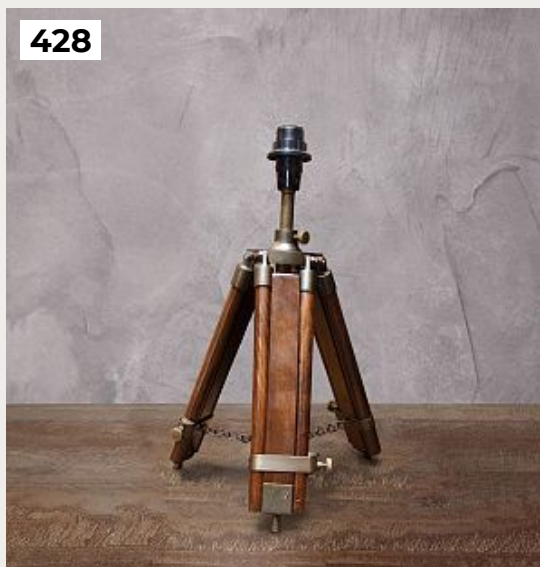

427

428

427.

**SL150.304.02 Прикроватная лампа Бронза, коричневый/Прозрачный с эффектом трещин E27 2\*40W VOLANTINO**

Код:

[Открыть на сайте](#)

428.

**Стойка для лампы**