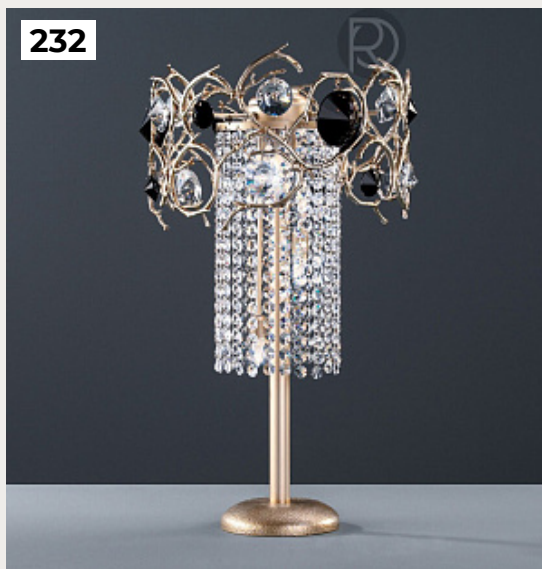

232.

DIAMOND by SERIP

Код: ON5131 (2 варианта)

[Открыть на сайте](#)

231

232

233

234