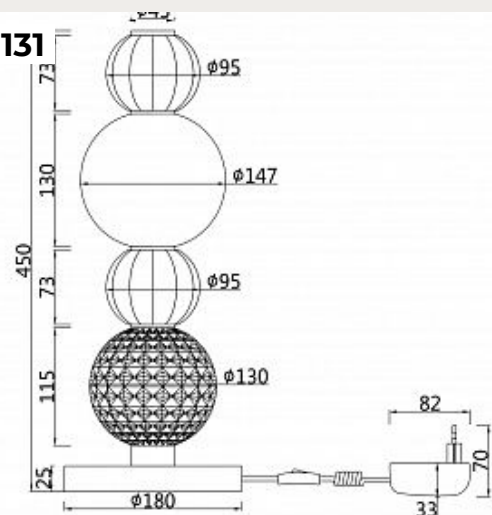

OBELLO by Gubi

Код: ON5175

[Открыть на сайте](#)

131