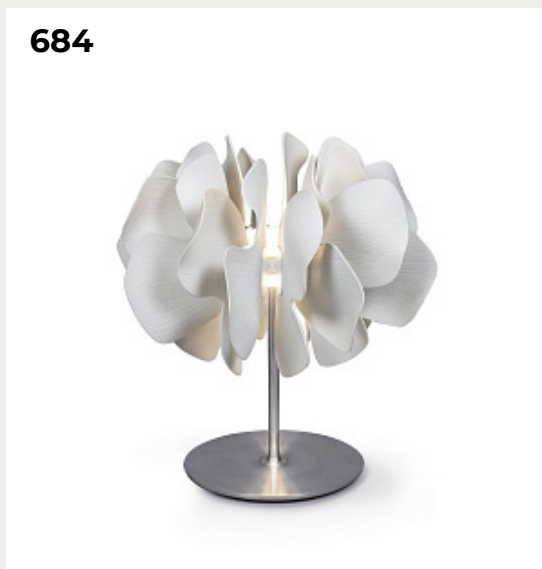

681

682

681.

HUW-HUW by Romatti

Код: ARHT08

[Открыть на сайте](#)

682.

ILEREA by Romatti

Код: АКП018М (2 варианта)

[Открыть на сайте](#)

683.

DIKON by Romatti

Код: AJDT23-90014-A

[Открыть на сайте](#)

684.

STASIA by Romatti

Код: N9337

[Открыть на сайте](#)

683

684