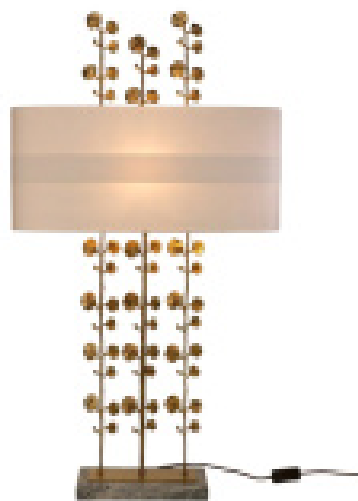

844.

VEREON by Romatti

Код: NT2180 (2 варианта)

[Открыть на сайте](#)

843

844

845

846