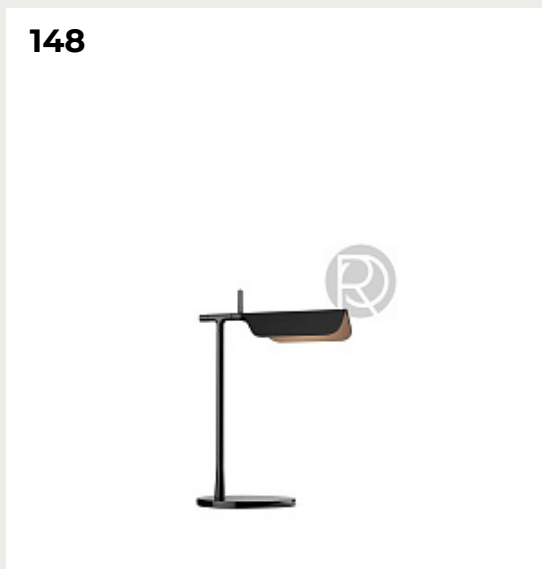

145

146

145.

Настольный светильник LISAS by Romatti

Код: H311-11-G

[Открыть на сайте](#)

146.

TACCIA SMALL by Flos

Код: ON5152 (3 варианта)

[Открыть на сайте](#)

147.

ELLE by PRANDINA

Код: ON5123 (4 варианта)

[Открыть на сайте](#)

148.

TAB by Flos

Код: ON5167 (4 варианта)

[Открыть на сайте](#)

147

148