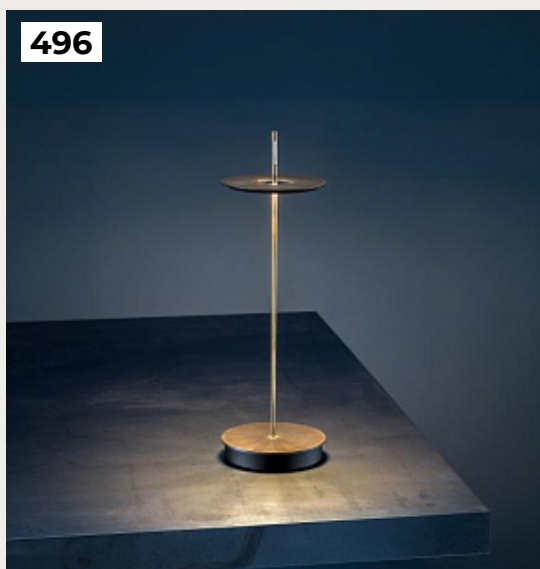

493

494

493.

DEFFAR by Romatti

Код: MT8001-1 (2 варианта)

[Открыть на сайте](#)

494.

TECO by ITALAMP

Код: ON5399

[Открыть на сайте](#)

495.

**STCHU-MOON by Catellani & Smith
Lights**

Код: ON5338 (4 варианта)

[Открыть на сайте](#)

496.

**GIULIETTA by Catellani & Smith
Lights**

Код: ON5326 (2 варианта)

[Открыть на сайте](#)

495

496