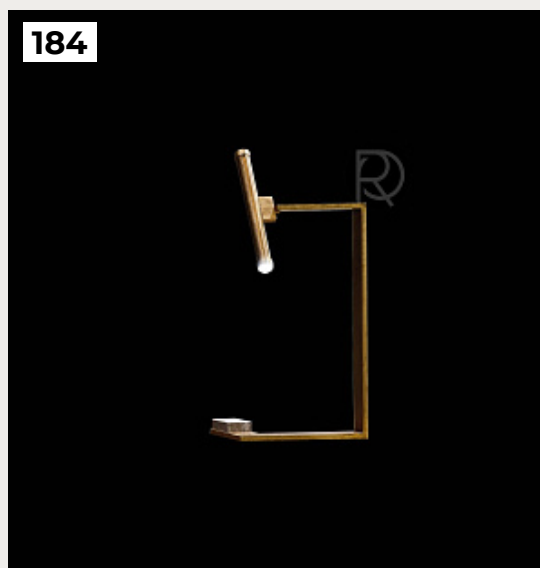

181

182

181.

ELLE by PRANDINA

Код: ON5123 (4 варианта)

[Открыть на сайте](#)

182.

Лампа настольная

Код: 45-580-86

[Открыть на сайте](#)

183.

SOFITO by Romatti

Код: N5126

[Открыть на сайте](#)

183

184

184.

FLAT by Henge

Код: ON5314 (2 варианта)

[Открыть на сайте](#)