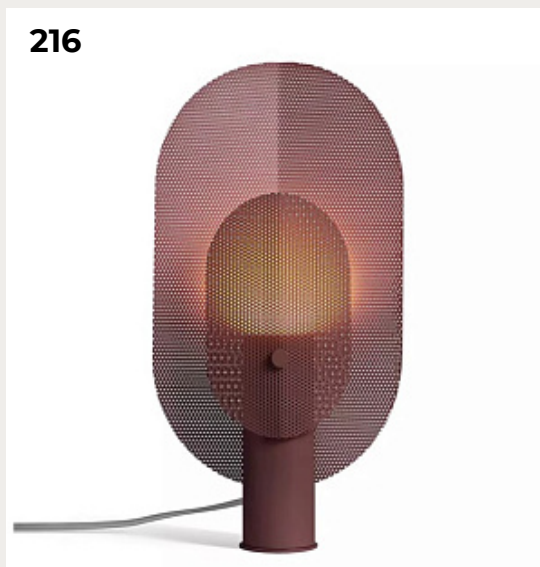

MARCELA by Romatti

Код: TH3017 (2 варианта)

[Открыть на сайте](#)

215

216