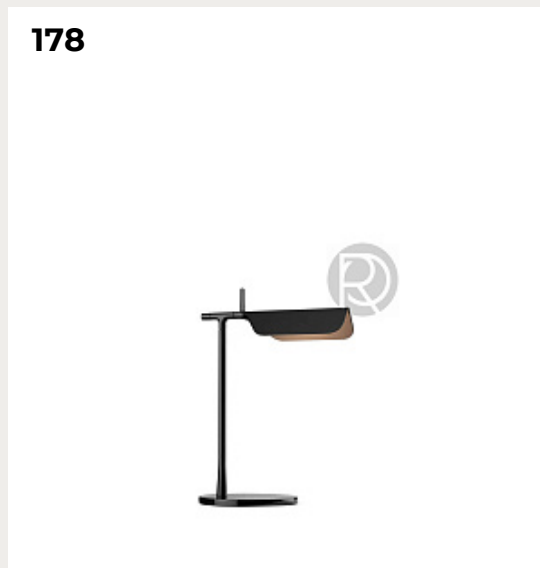

177.

Настольная лампа SANTE by Romatti

Код: 1053/05/02Т

[Открыть на сайте](#)

178.

TAB by Flos

Код: ON5167 (4 варианта)

[Открыть на сайте](#)

179.

SOONNE by Romatti

Код: N5311 (3 варианта)

[Открыть на сайте](#)

180.

BASTONE by Romatti

Код: N11117

[Открыть на сайте](#)