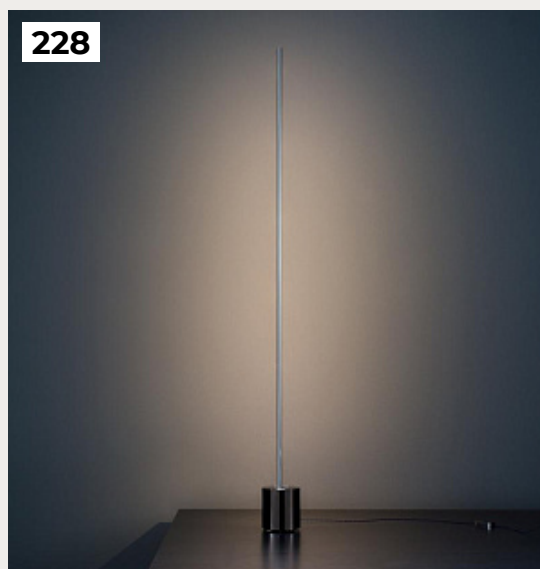

227.

CRISPO by Romatti

Код: LT220216-1

[Открыть на сайте](#)

228.

**LIGHT STICK by Catellani & Smith
Lights**

Код: ON5347

[Открыть на сайте](#)

227

228

229

230

231

232

229.

**ETTORINO by Catellani & Smith
Lights**