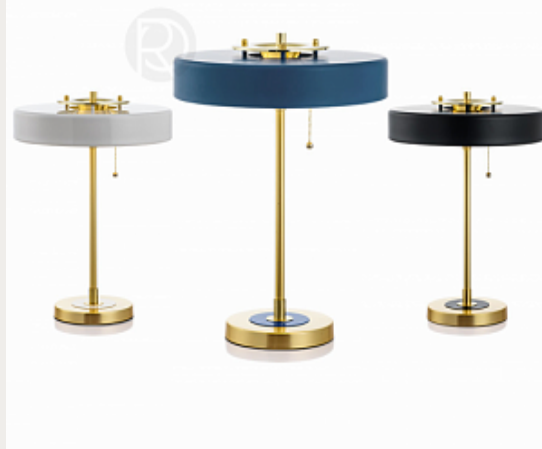

[Открыть на сайте](#)

7

8

8.

REVOLVE by Romatti

Код: N597 (3 варианта)

[Открыть на сайте](#)

9.