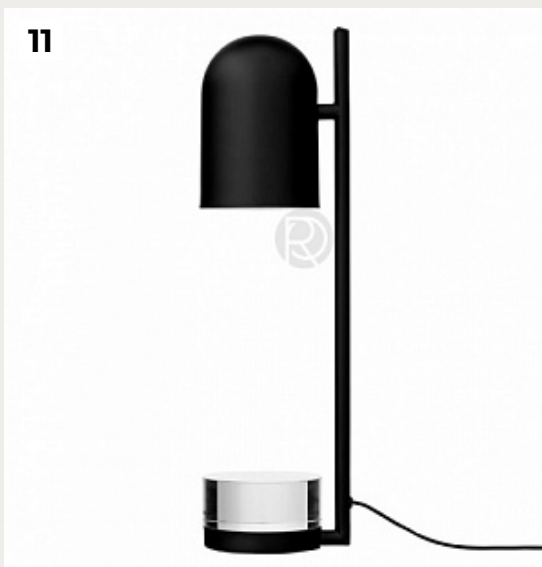

[Открыть на сайте](#)

7

8

8.

REVOLVE by Romatti

Код: N597 (3 варианта)

[Открыть на сайте](#)

9.