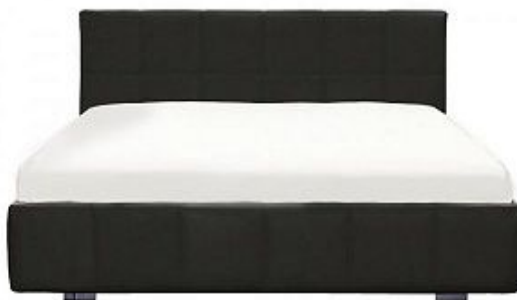

Код: DG-RF-F-BD139-160

[Открыть на сайте](#)

512.

**Кровать двуспальная 160x200 синяя Cooper Blueberry**

Код: DG-RF-F-BD113-3-160

[Открыть на сайте](#)

513

514