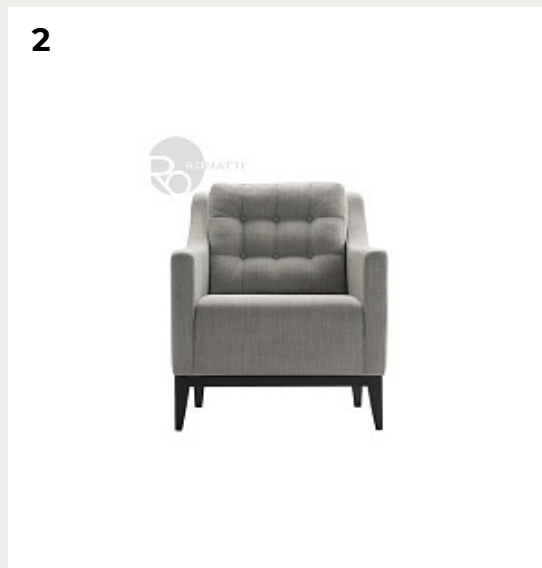

1.

AVVA by Romatti

Код: K633

[Открыть на сайте](#)

2.

HAMPTON by Romatti

Код: TES-006

[Открыть на сайте](#)

3.

Кресло B-4398 PROP by Paged

Код: (4 варианта)

[Открыть на сайте](#)

4.

Pimlico by Romatti

Код: TES-007 (2 варианта)

[Открыть на сайте](#)