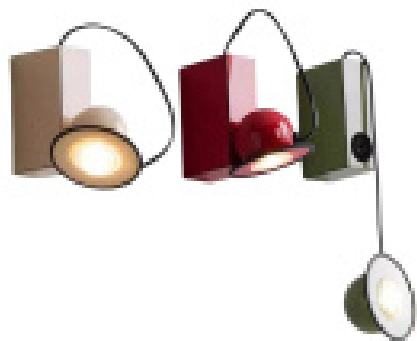

Код: WB2307 (4 варианта)

[Открыть на сайте](#)

24.

SALARE by Romatti

Код: W16157 (4 варианта)

[Открыть на сайте](#)

25

25.