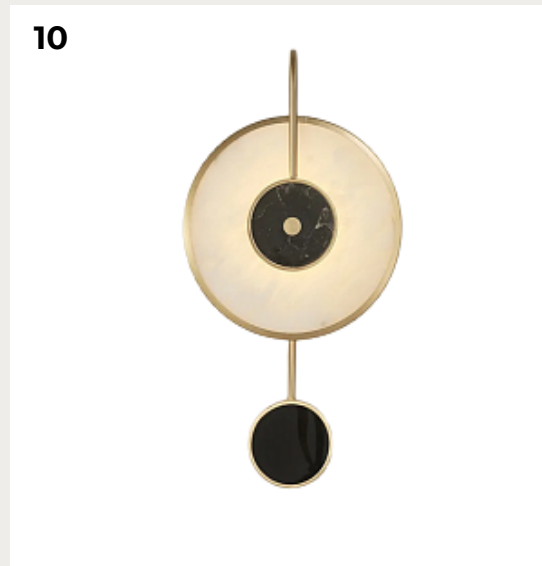

9.

Freud by Romatti

Код: BS1500 (2 варианта)

[Открыть на сайте](#)

10.

LOPO by Romatti

Код: TH5083

[Открыть на сайте](#)

11.

BETTLY by Romatti

Код: 3229B

[Открыть на сайте](#)

12.

ESTERTO by Romatti

Код: W1665

[Открыть на сайте](#)