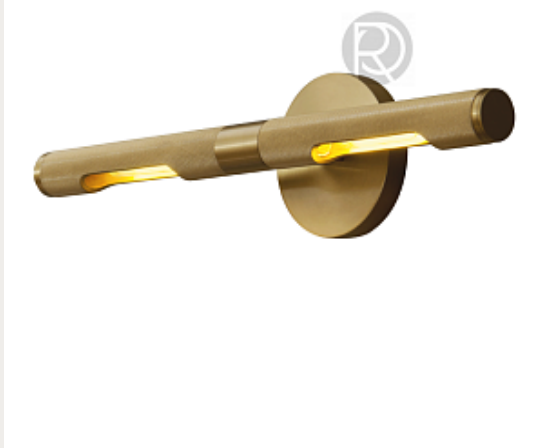

TYRA by Euroluce

Код: OW5232

[Открыть на сайте](#)

152.

LOTTA by Romatti

Код: W5196 (3 варианта)

[Открыть на сайте](#)

153